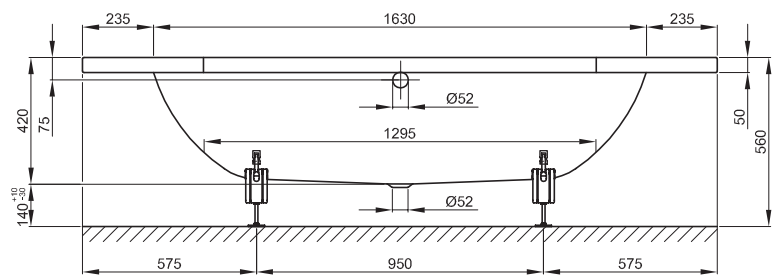

BETTEDUAL

Abmessung

210 x 80 x 42 cm

Nutzhalt

191 Liter