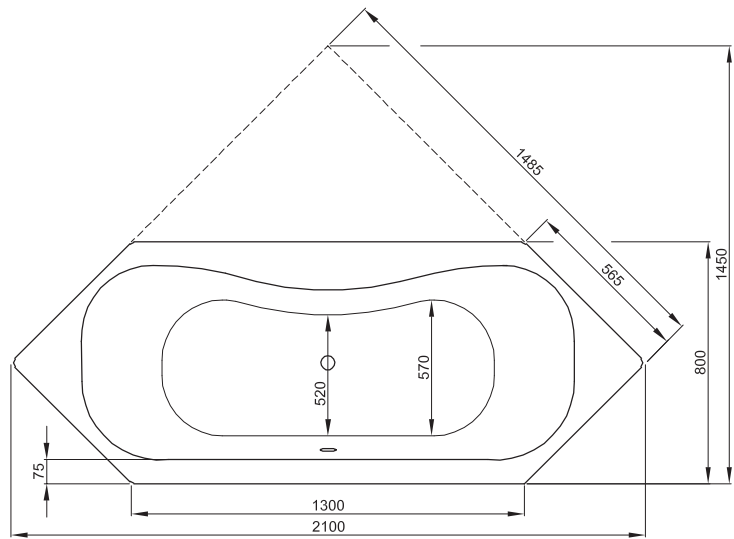

BETTEDUAL

Abmessung

210 x 80 x 42 cm

Nutzhalt

191 Liter