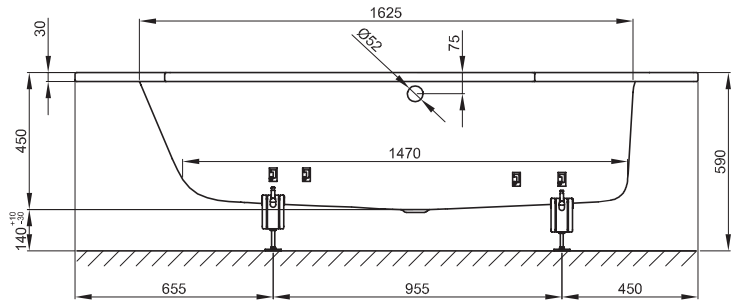

BETTEMETRIC

Abmessung

206 x 90 x 45 cm

Nutzhalt

190 Liter