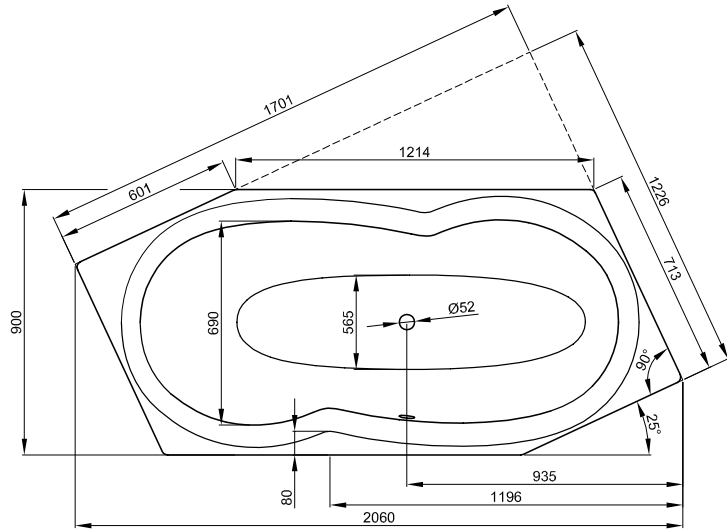

BETTEMETRIC

Abmessung

206 x 90 x 45 cm

Nutzhalt

190 Liter