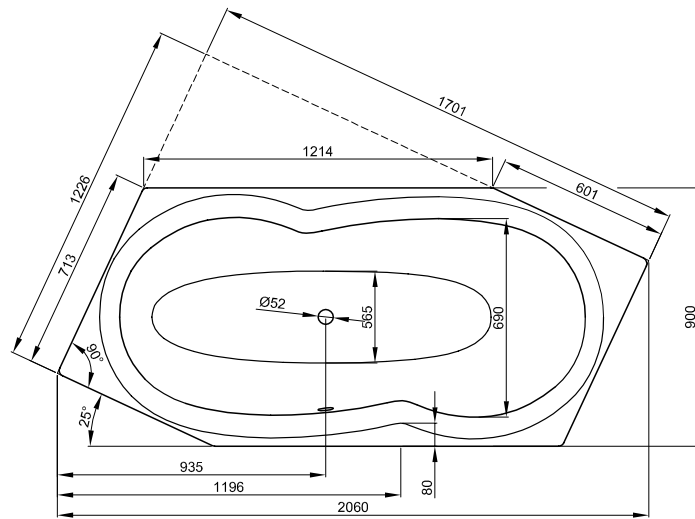

BETTEMETRIC

Abmessung

206 x 90 x 45 cm

Nutzhalt

190 Liter