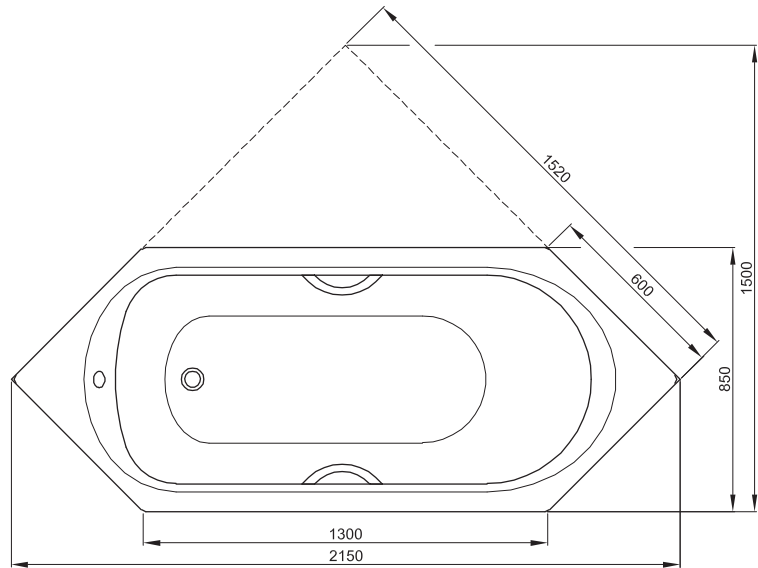

BETTEPUR SECHSECK

Abmessung

215 x 85 x 45 cm

Nutzinhalt

182 Liter