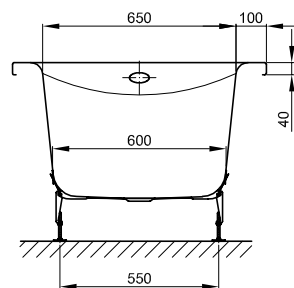

BETTEPUR SECHSECK

Abmessung

215 x 85 x 45 cm

Nutzinhalt

182 Liter