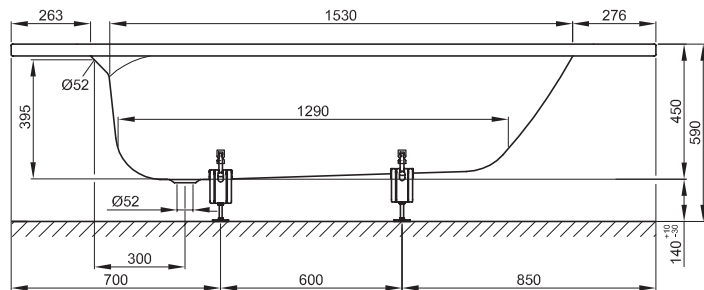

BETTEPUR SECHSECK

Abmessung

215 x 85 x 45 cm

Nutzinhalt

182 Liter