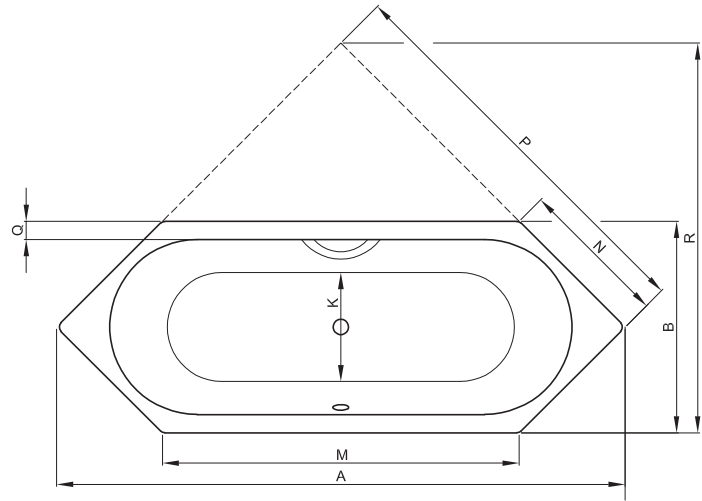

**BETTESTARLET SECHSECK**

Zeichnung: 188 x 70 cm

Abmessung	A	B	C	D	E	F	G	H	I	K	M	N	P	Q	R	Nutzinhalt
188 x 70 x 42 cm	1880	700	220	1440	220	635	610	635	1170	485	1180	495	1330	80	1290	116 Liter
200 x 75 x 42 cm	2000	750	230	1540	230	655	690	655	1270	535	1250	530	1415	85	1375	139 Liter
210 x 80 x 42 cm	2100	800	230	1640	230	687	726	687	1370	585	1300	565	1485	85	1450	164 Liter

Alle Angaben in mm