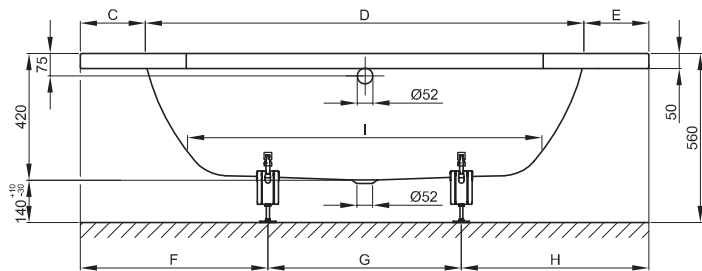

**BETTESTARLET SECHSECK**

Zeichnung: 188 x 70 cm

Abmessung	A	B	C	D	E	F	G	H	I	K	M	N	P	Q	R	Nutzinhalt
188 x 70 x 42 cm	1880	700	220	1440	220	635	610	635	1170	485	1180	495	1330	80	1290	116 Liter
200 x 75 x 42 cm	2000	750	230	1540	230	655	690	655	1270	535	1250	530	1415	85	1375	139 Liter
210 x 80 x 42 cm	2100	800	230	1640	230	687	726	687	1370	585	1300	565	1485	85	1450	164 Liter

Alle Angaben in mm