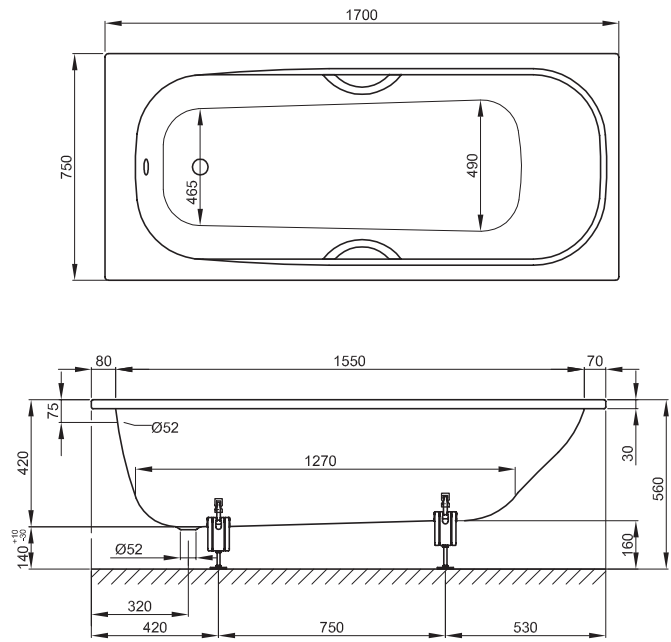

BETTEFORM NOVA

Abmessung

170 x 75 x 42 cm

Nutzhalt

150 Liter