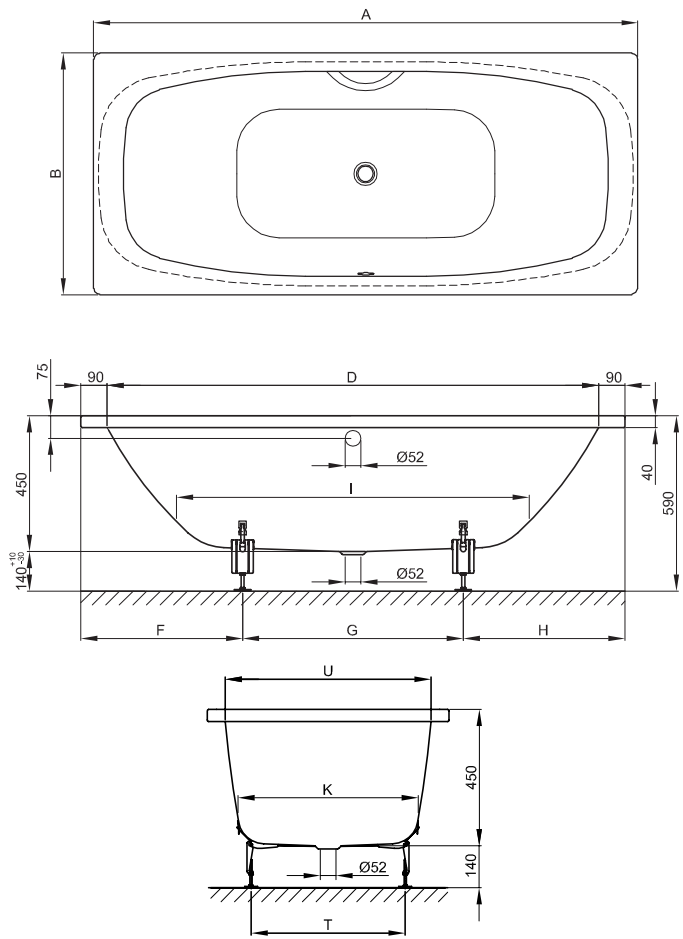

BETTESTEEL DUO

Zeichnung: 180 x 80 x 45 cm

Abmessung	A	B	D	F	G	H	I	K	U	Nutzinhalt
180 x 80 x 45 cm	1800	800	1620	605	590	605	1165	600	680	182 Liter
190 x 90 x 45 cm	1900	900	1720	550	800	550	1265	700	780	240 Liter

Alle Angaben in mm