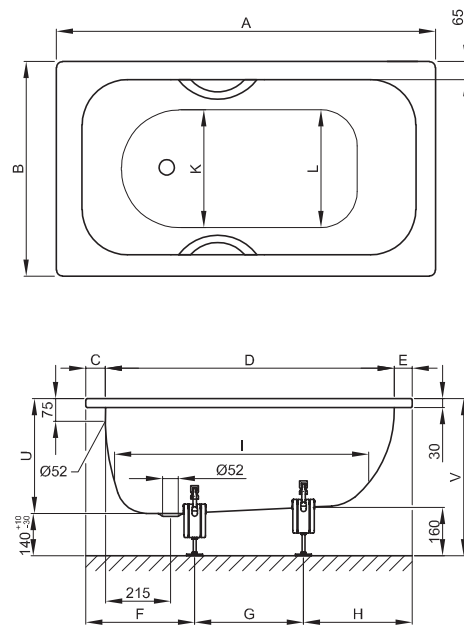

LABETTE

Zeichnung: 108 x 73 cm, Best.-Nr. 1080

Abmessung	A	B	C	D	E	F	G	H	I	K	L	U	V	Bestell-Nr.	Nutzhalt
108 x 73 x 38 cm	1080	730	65	955	60	360	360	360	865	485	485	380	520	1080	43 Liter
118 x 73 x 38 cm	1180	730	85	1030	65	380	420	380	945	485	485	380	520	1180	52 Liter
120 x 70 x 39 cm	1200	700	85	1050	65	400	400	400	920	485	485	390	530	1200	57 Liter
124 x 70 x 42 cm	1240	700	70	1105	65	400	420	420	925	435	485	420	560	1240	73 Liter
130 x 70 x 39 cm	1300	700	85	1150	65	420	460	420	995	485	485	390	530	1300	85 Liter