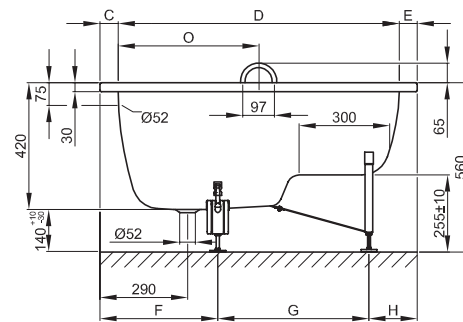

BETTESTUFENWANNE

Abbildung: 105x65 cm

Abmessung	A	B	C	D	E	F	G	H	K	L	O	Nutzinhalt
105 x 65 x 42 cm	1050	650	60	930	60	390	500	160	450	475	465	36 Liter
118 x 73 x 42 cm	1180	730	67	1046	67	420	610	150	510	555	530	66 Liter

Alle Angaben in mm