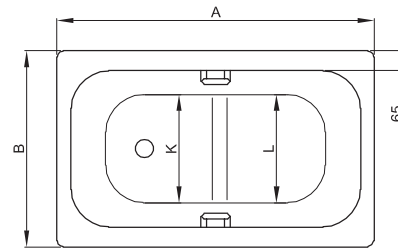

BETTESTUFENWANNE

Abbildung: 105x65 cm

Abmessung	A	B	C	D	E	F	G	H	K	L	O	Nutzinhalt
105 x 65 x 42 cm	1050	650	60	930	60	390	500	160	450	475	465	36 Liter
118 x 73 x 42 cm	1180	730	67	1046	67	420	610	150	510	555	530	66 Liter

Alle Angaben in mm