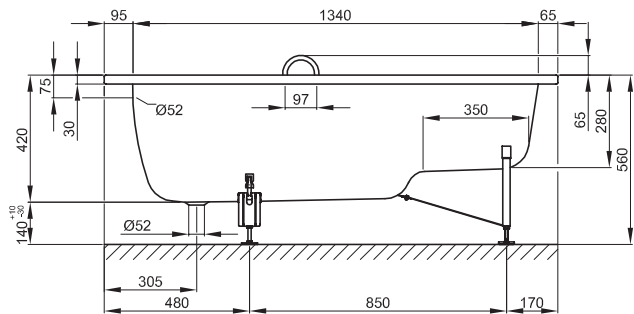

BETTESEAT

Abmessung

150 x 70 x 42 cm

Nutzhalt

99 Liter