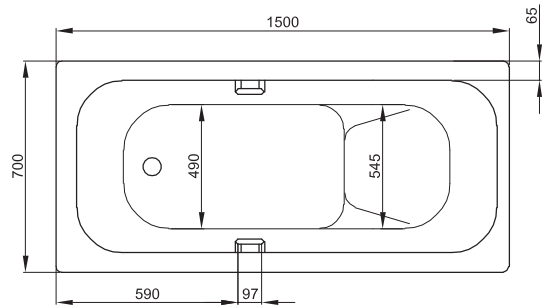

BETTESEAT

Abmessung

150 x 70 x 42 cm

Nutzhalt

99 Liter