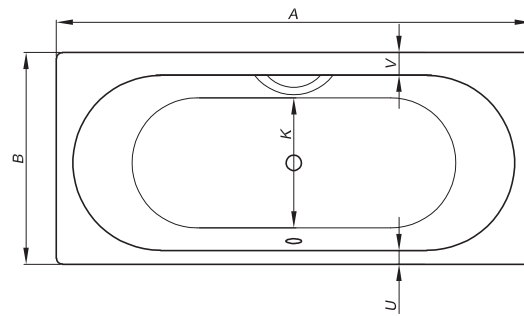

BETTESTARLET

Zeichnung: 157 x 70 cm

Abmessung	A	B	C	D	E	F	G	H	I	K	U	V	Nutzinhalt
157 x 70 x 42 cm	1570	700	65	1440	65	465	610	480	1170	485	65	95	116 Liter
160 x 65 x 42 cm	1600	650	80	1440	80	495	610	495	1170	485	55	55	116 Liter
160 x 70 x 42 cm	1600	700	80	1440	80	495	610	495	1170	485	80	80	116 Liter
165 x 70 x 42 cm	1650	700	105	1440	105	520	610	520	1170	485	80	80	116 Liter
170 x 70 x 42 cm	1700	700	80	1540	80	505	690	505	1270	535	55	55	139 Liter
170 x 75 x 42 cm	1700	750	80	1540	80	505	690	505	1270	535	80	80	139 Liter
175 x 80 x 42 cm	1750	800	105	1540	105	530	690	530	1270	535	105	105	139 Liter
180 x 75 x 42 cm	1800	750	80	1640	80	537	726	537	1370	585	55	55	164 Liter
180 x 80 x 42 cm	1800	800	80	1640	80	537	726	537	1370	585	80	80	164 Liter
190 x 90 x 42 cm	1900	900	85	1740	85	580	740	580	1465	610	80	80	205 Liter

Alle Angaben in mm