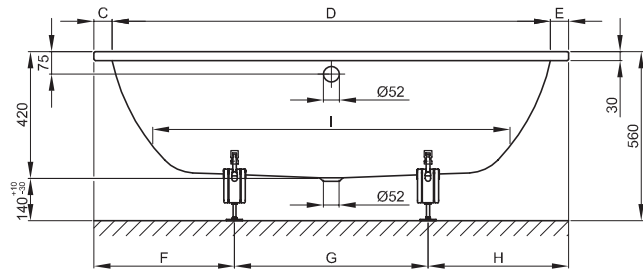

BETTESTARLET

Zeichnung: 157 x 70 cm

Abmessung	A	B	C	D	E	F	G	H	I	K	U	V	Nutzinhalt
157 x 70 x 42 cm	1570	700	65	1440	65	465	610	480	1170	485	65	95	116 Liter
160 x 65 x 42 cm	1600	650	80	1440	80	495	610	495	1170	485	55	55	116 Liter
160 x 70 x 42 cm	1600	700	80	1440	80	495	610	495	1170	485	80	80	116 Liter
165 x 70 x 42 cm	1650	700	105	1440	105	520	610	520	1170	485	80	80	116 Liter
170 x 70 x 42 cm	1700	700	80	1540	80	505	690	505	1270	535	55	55	139 Liter
170 x 75 x 42 cm	1700	750	80	1540	80	505	690	505	1270	535	80	80	139 Liter
175 x 80 x 42 cm	1750	800	105	1540	105	530	690	530	1270	535	105	105	139 Liter
180 x 75 x 42 cm	1800	750	80	1640	80	537	726	537	1370	585	55	55	164 Liter
180 x 80 x 42 cm	1800	800	80	1640	80	537	726	537	1370	585	80	80	164 Liter
190 x 90 x 42 cm	1900	900	85	1740	85	580	740	580	1465	610	80	80	205 Liter

Alle Angaben in mm