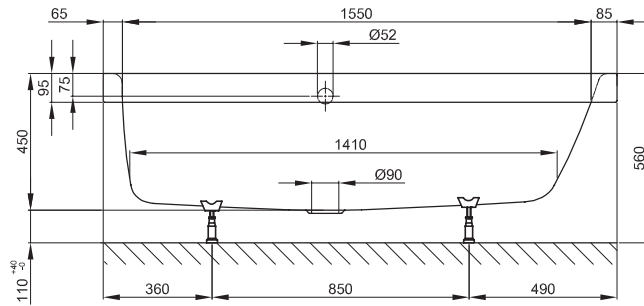

BETTESPA

Abmessung

170 x 120 x 45 cm

170 x 120 x 45 cm

Nutzhalt

370 Liter

370 Liter