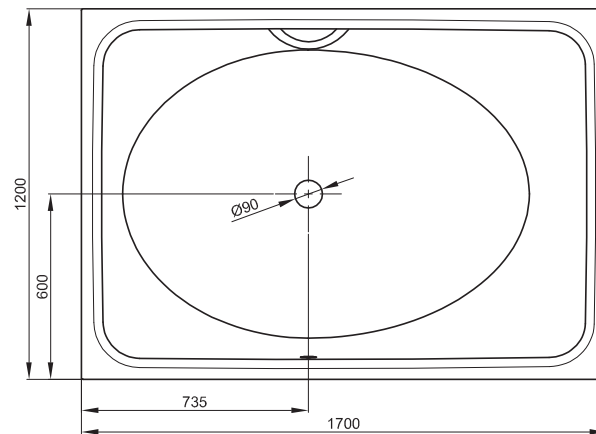

BETTESPA

Abmessung

170 x 120 x 45 cm

170 x 120 x 45 cm

Nutzhalt

370 Liter

370 Liter