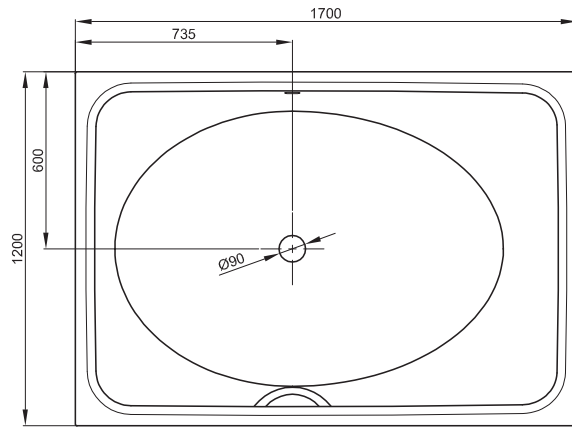

BETTESPA

Abmessung

170 x 120 x 45 cm

170 x 120 x 45 cm

Nutzhalt

370 Liter

370 Liter