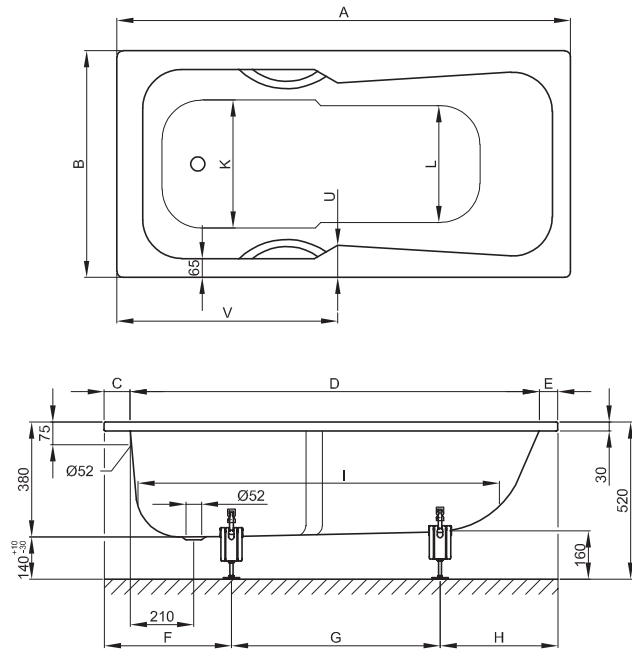

BETTESET

Zeichnung: 150 x 75 cm

Abmessung	A	B	C	D	E	F	G	H	I	K	L	U	V	Nutzinhalt
150 x 75 x 38 cm	1500	750	85	1355	60	420	690	390	1195	560	470	100	720	94 Liter
160 x 70 x 38 cm	1600	700	95	1440	65	420	750	430	1235	520	435	105	780	86 Liter
160 x 75 x 38 cm	1600	750	85	1455	60	420	750	430	1250	560	470	100	740	105 Liter
165 x 75 x 38 cm	1650	750	95	1455	100	430	750	470	1250	560	470	100	760	105 Liter
170 x 75 x 38 cm	1700	750	95	1545	60	420	800	480	1350	560	470	100	800	116 Liter
170 x 80 x 38 cm	1700	800	85	1560	55	420	800	480	1350	610	520	105	800	128 Liter
180 x 80 x 38 cm	1800	800	85	1655	60	425	850	525	1435	610	520	105	820	140 Liter

Alle Angaben in mm