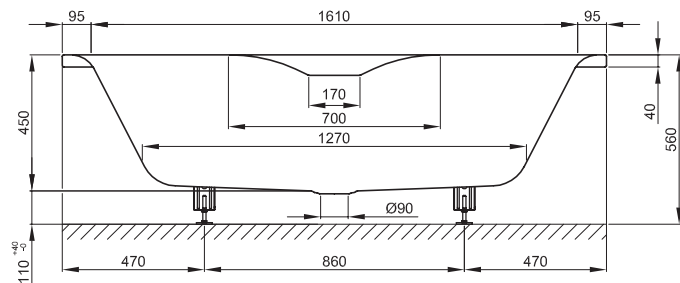

**BETTESCHMIDDEM**

Abmessung	B	K	R	U	Nutzinhalt
180 x 80 x 45 cm	800	510	65	580	195 Liter
180 x 85 x 45 cm	850	560	65	630	210 Liter
180 x 90 x 45 cm	900	560	115	630	210 Liter

Alle Angaben in mm

Zubehör

- Echtholzablage aus Teakholz 600 x 145 mm
- Ab- und Überlaufgarnitur Rotaplex Schmiddem, chrom
- Ab- und Überlaufgarnitur Rotaplex Schmiddem, weiß
- Ab- und Überlaufgarnitur Rotaplex Trio-Schmiddem, chrom
- Ab- und Überlaufgarnitur Rotaplex Trio-Schmiddem, weiß