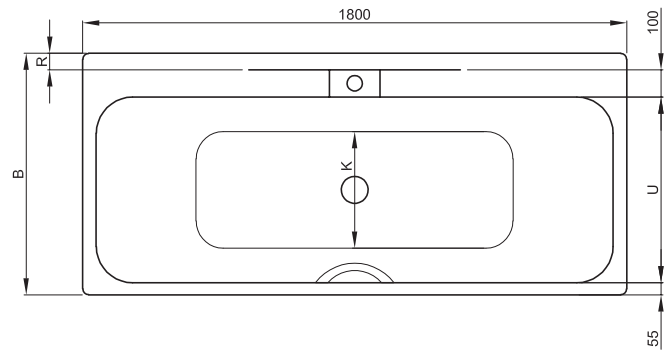

**BETTESCHMIDDEM**

Abmessung	B	K	R	U	Nutzinhalt
180 x 80 x 45 cm	800	510	65	580	195 Liter
180 x 85 x 45 cm	850	560	65	630	210 Liter
180 x 90 x 45 cm	900	560	115	630	210 Liter

Alle Angaben in mm

Zubehör

- Echtholzablage aus Teakholz 600 x 145 mm
- Ab- und Überlaufgarnitur Rotaplex Schmiddem, chrom
- Ab- und Überlaufgarnitur Rotaplex Schmiddem, weiß
- Ab- und Überlaufgarnitur Rotaplex Trio-Schmiddem, chrom
- Ab- und Überlaufgarnitur Rotaplex Trio-Schmiddem, weiß