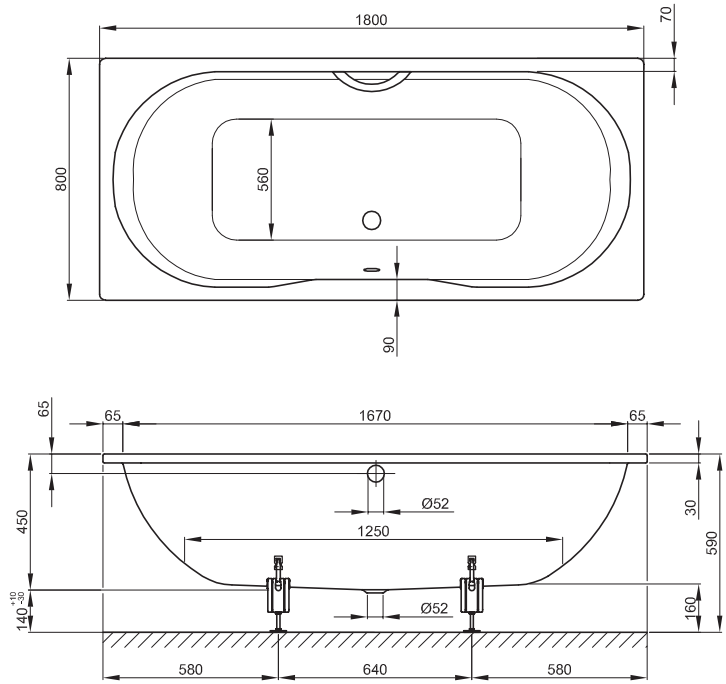

BETTESIGN

Abmessung

180 x 80 x 45 cm

Nutzinhalt

171 Liter