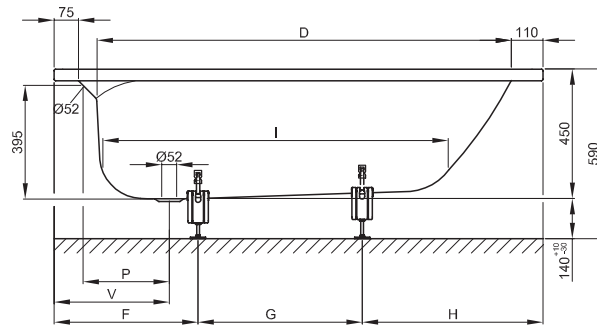

BETTEPUR

Zeichnung: 170 x 75 cm

Abmessung	A	B	D	F	G	H	I	K	N	P	U	V	Nutzinhalt
170 x 75 x 45 cm	1700	750	1440	500	570	630	1200	550	502	270	600	370	148 Liter
180 x 80 x 45 cm	1800	800	1530	530	600	670	1300	600	550	400	650	400	182 Liter

Alle Angaben in mm