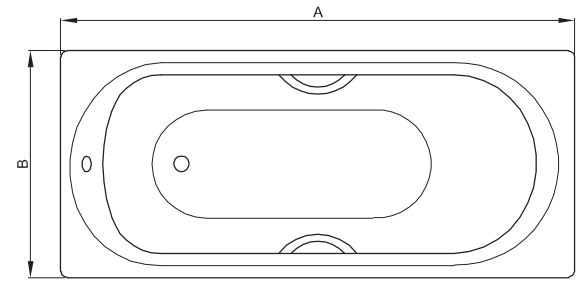

BETTEPUR

Zeichnung: 170 x 75 cm

Abmessung	A	B	D	F	G	H	I	K	N	P	U	V	Nutzinhalt
170 x 75 x 45 cm	1700	750	1440	500	570	630	1200	550	502	270	600	370	148 Liter
180 x 80 x 45 cm	1800	800	1530	530	600	670	1300	600	550	400	650	400	182 Liter

Alle Angaben in mm