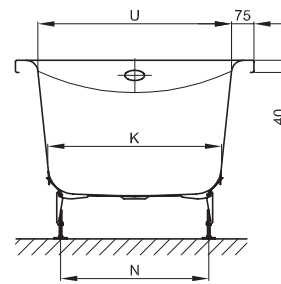

BETTEPUR

Zeichnung: 170 x 75 cm

Abmessung	A	B	D	F	G	H	I	K	N	P	U	V	Nutzinhalt
170 x 75 x 45 cm	1700	750	1440	500	570	630	1200	550	502	270	600	370	148 Liter
180 x 80 x 45 cm	1800	800	1530	530	600	670	1300	600	550	400	650	400	182 Liter

Alle Angaben in mm