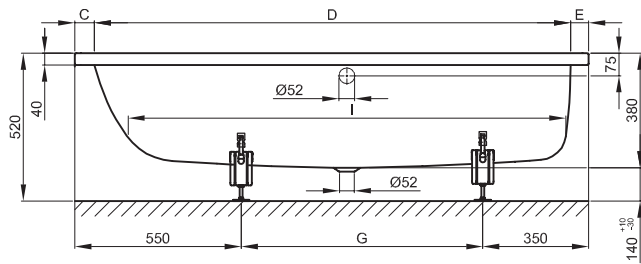

BETTEOCEAN LOW-LINE

Zeichnung: Fußende rechts, Überlauf hinten

Zeichnung: Fußende rechts, Überlauf vorne

Abmessung	A	B	C	D	E	G	I	K	L	U	Nutzhalt
160 x 70 x 38 cm	1600	700	65	1475	60	700	1335	505	565	700	120 Liter
160 x 70 x 38 cm	1600	700	65	1475	60	700	1335	505	565	700	120 Liter
170 x 70 x 38 cm	1700	700	115	1475	110	800	1335	505	565	750	120 Liter
170 x 70 x 38 cm	1700	700	115	1475	110	800	1335	505	565	750	120 Liter
170 x 75 x 38 cm	1700	750	65	1575	60	800	1435	555	615	800	140 Liter
170 x 75 x 38 cm	1700	750	65	1575	60	800	1435	555	615	800	140 Liter
170 x 80 x 38 cm	1700	800	65	1575	60	800	1435	605	665	800	165 Liter
170 x 80 x 38 cm	1700	800	65	1575	60	800	1435	605	665	800	165 Liter
180 x 80 x 38 cm	1800	800	65	1675	60	900	1535	605	665	800	180 Liter
180 x 80 x 38 cm	1800	800	65	1675	60	900	1535	605	665	800	180 Liter

Alle Angaben in mm