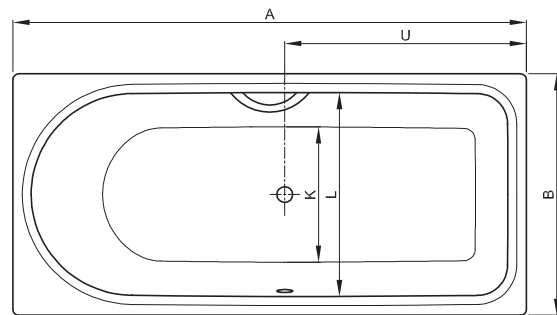

BETTEOCEAN LOW-LINE

Zeichnung: Fußende rechts, Überlauf hinten

Zeichnung: Fußende rechts, Überlauf vorne

Abmessung	A	B	C	D	E	G	I	K	L	U	Nutzhalt
160 x 70 x 38 cm	1600	700	65	1475	60	700	1335	505	565	700	120 Liter
160 x 70 x 38 cm	1600	700	65	1475	60	700	1335	505	565	700	120 Liter
170 x 70 x 38 cm	1700	700	115	1475	110	800	1335	505	565	750	120 Liter
170 x 70 x 38 cm	1700	700	115	1475	110	800	1335	505	565	750	120 Liter
170 x 75 x 38 cm	1700	750	65	1575	60	800	1435	555	615	800	140 Liter
170 x 75 x 38 cm	1700	750	65	1575	60	800	1435	555	615	800	140 Liter
170 x 80 x 38 cm	1700	800	65	1575	60	800	1435	605	665	800	165 Liter
170 x 80 x 38 cm	1700	800	65	1575	60	800	1435	605	665	800	165 Liter
180 x 80 x 38 cm	1800	800	65	1675	60	900	1535	605	665	800	180 Liter
180 x 80 x 38 cm	1800	800	65	1675	60	900	1535	605	665	800	180 Liter

Alle Angaben in mm