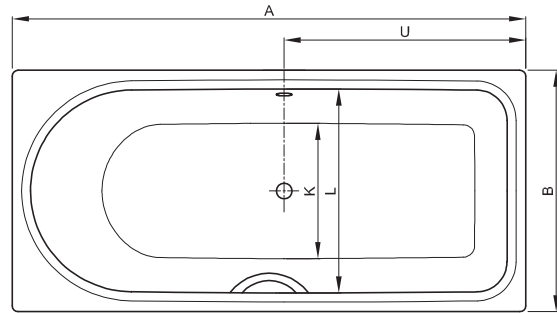

BETTEOCEAN LOW-LINE

Zeichnung: Fußende rechts, Überlauf hinten

Zeichnung: Fußende rechts, Überlauf vorne

Abmessung	A	B	C	D	E	G	I	K	L	U	Nutzhalt
160 x 70 x 38 cm	1600	700	65	1475	60	700	1335	505	565	700	120 Liter
160 x 70 x 38 cm	1600	700	65	1475	60	700	1335	505	565	700	120 Liter
170 x 70 x 38 cm	1700	700	115	1475	110	800	1335	505	565	750	120 Liter
170 x 70 x 38 cm	1700	700	115	1475	110	800	1335	505	565	750	120 Liter
170 x 75 x 38 cm	1700	750	65	1575	60	800	1435	555	615	800	140 Liter
170 x 75 x 38 cm	1700	750	65	1575	60	800	1435	555	615	800	140 Liter
170 x 80 x 38 cm	1700	800	65	1575	60	800	1435	605	665	800	165 Liter
170 x 80 x 38 cm	1700	800	65	1575	60	800	1435	605	665	800	165 Liter
180 x 80 x 38 cm	1800	800	65	1675	60	900	1535	605	665	800	180 Liter
180 x 80 x 38 cm	1800	800	65	1675	60	900	1535	605	665	800	180 Liter

Alle Angaben in mm