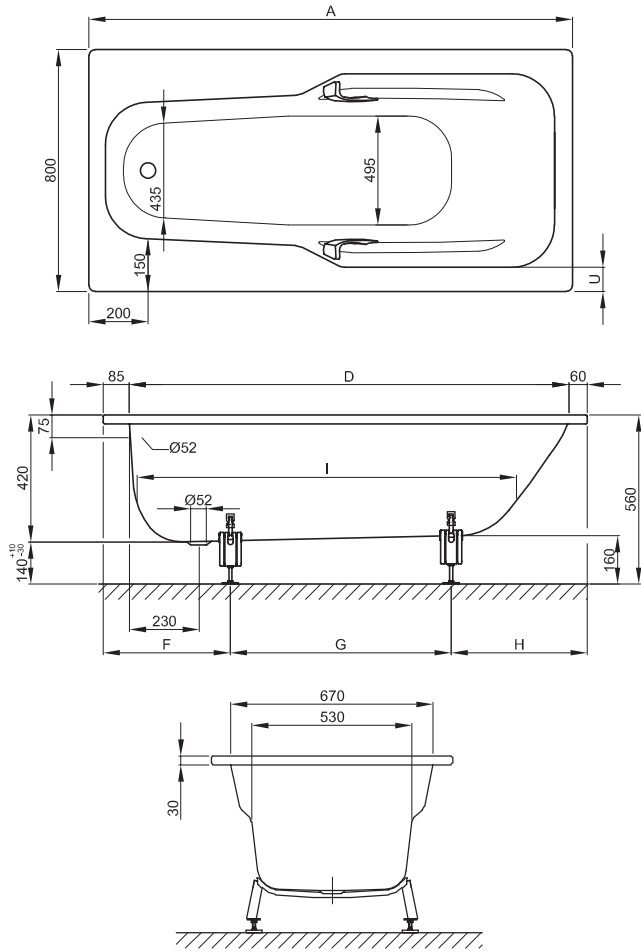

BETTELINE

Zeichnung: 160 x 80 cm

Abmessung	A	D	F	G	H	I	U	Nutzhalt
160 x 80 x 42 cm	1600	1455	420	730	450	1240	60	127 Liter
170 x 80 x 42 cm	1700	1555	450	780	470	1340	65	131 Liter

Alle Angaben in mm