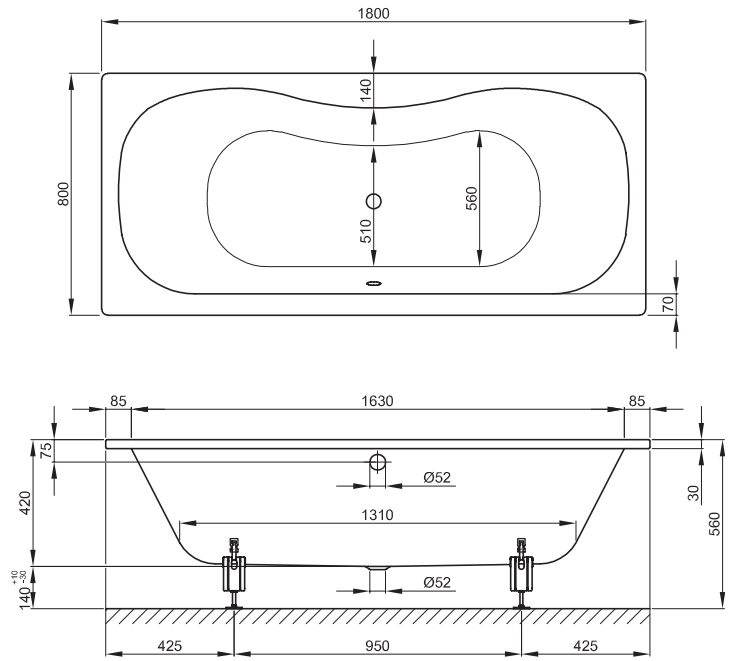

**BETTEMORRISON**

Abmessung

180 x 80 x 42 cm

Nutzinhalt

191 Liter