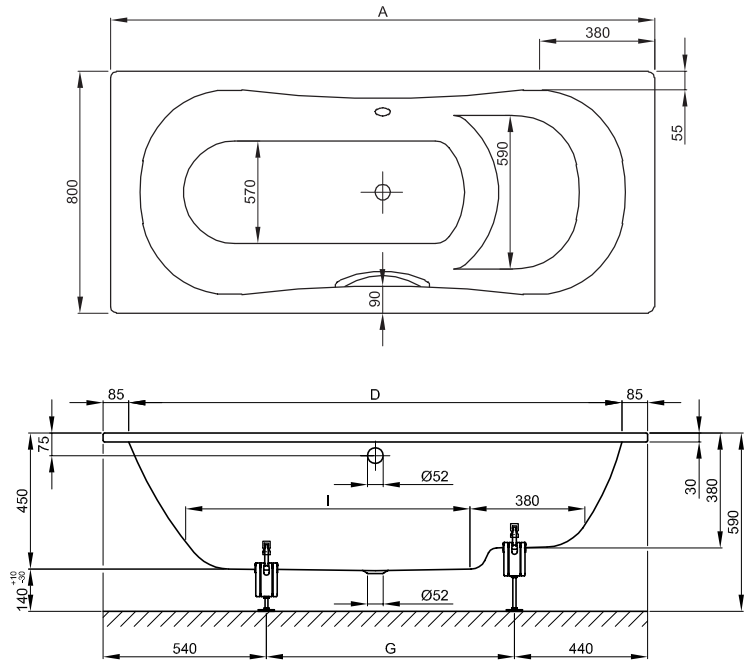

BETTEFAMILY

Zeichnung: 180 x 80 cm

Abmessung	A	D	G	I	Nutzinhalt
180 x 80 x 45 cm	1800	1630	820	940	170 Liter
190 x 80 x 45 cm	1900	1730	920	1040	190 Liter

Alle Angaben in mm