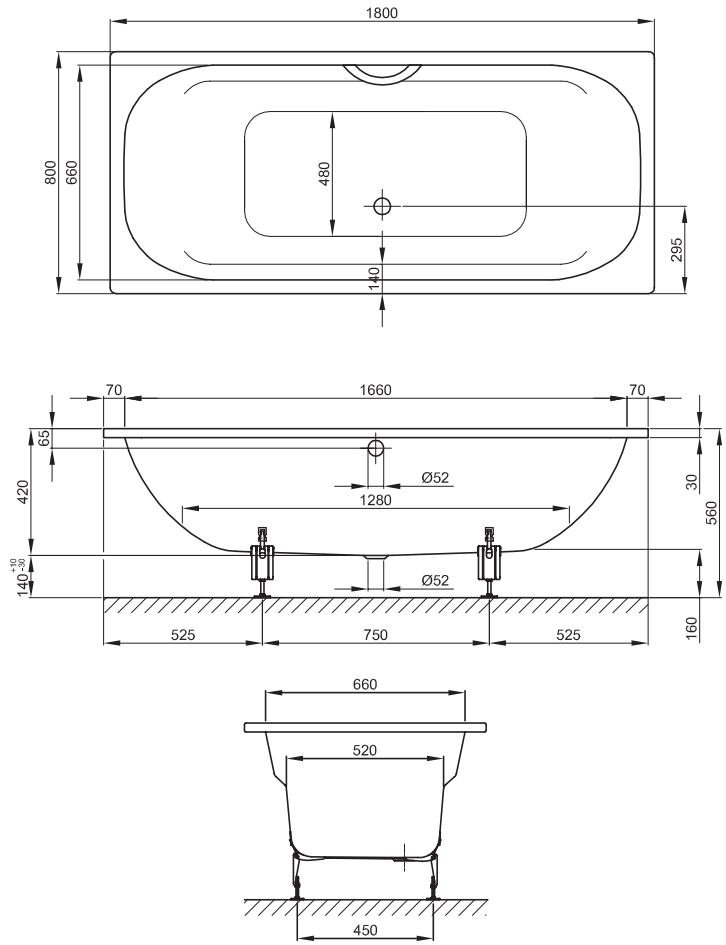

**BETTEDUO**

Zeichnung: 180 x 80 cm

Abmessung

180 x 80 x 42 cm

Nutzinhalt

143 Liter