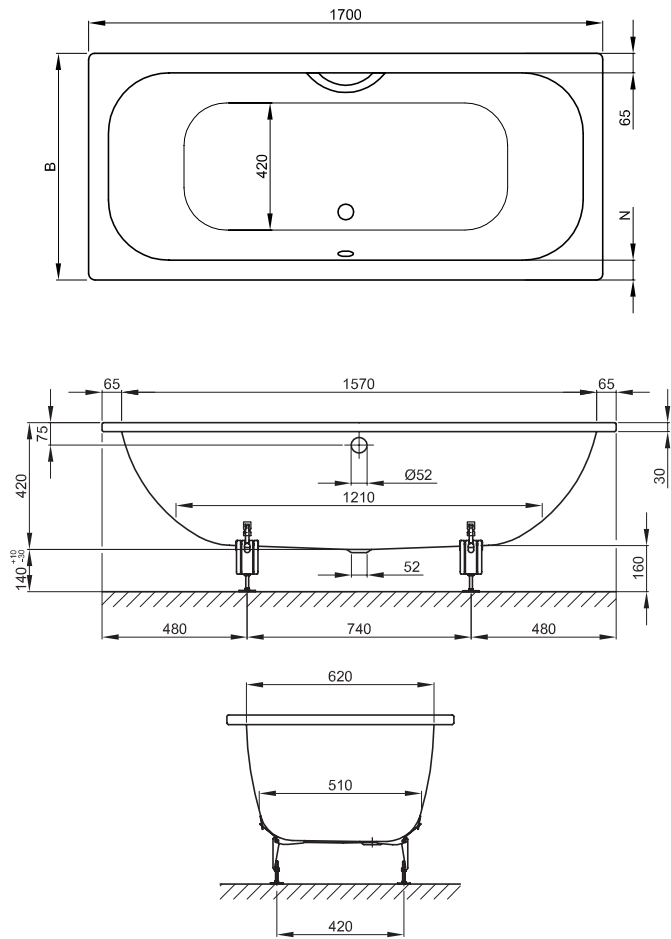

BETTEDUETT

Zeichnung: 170 x 75 cm

Abmessung	B	N	Nutzinhalt
170 x 75 x 42 cm	750	65	128 Liter
170 x 80 x 42 cm	800	115	128 Liter

Alle Angaben in mm