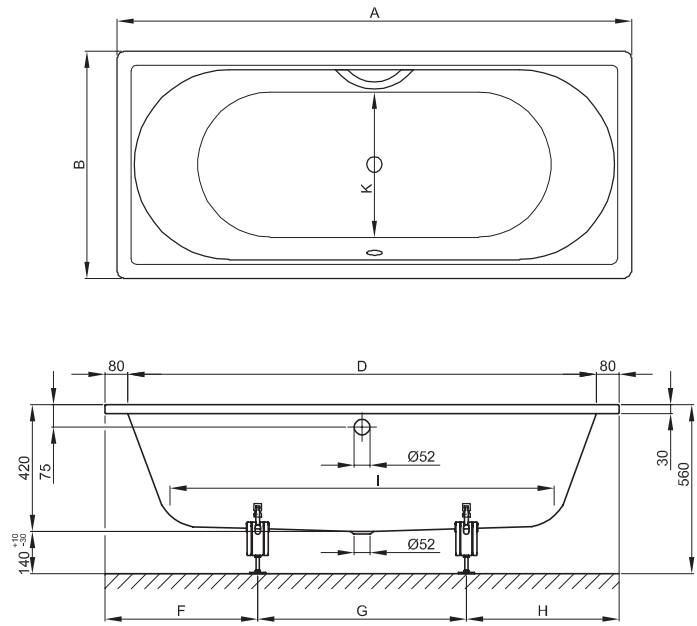

BETTEDARLING BADEWANNE

Zeichnung: 160 x 70 cm

Abmessung	A	B	D	F	G	H	I	K	Nutzhalt
160 x 70 x 42 cm	1600	700	1440	480	640	480	1170	485	116 Liter
170 x 75 x 42 cm	1700	750	1540	505	690	505	1270	535	139 Liter
180 x 80 x 42 cm	1800	800	1640	530	740	530	1370	585	164 Liter

Alle Angaben in mm