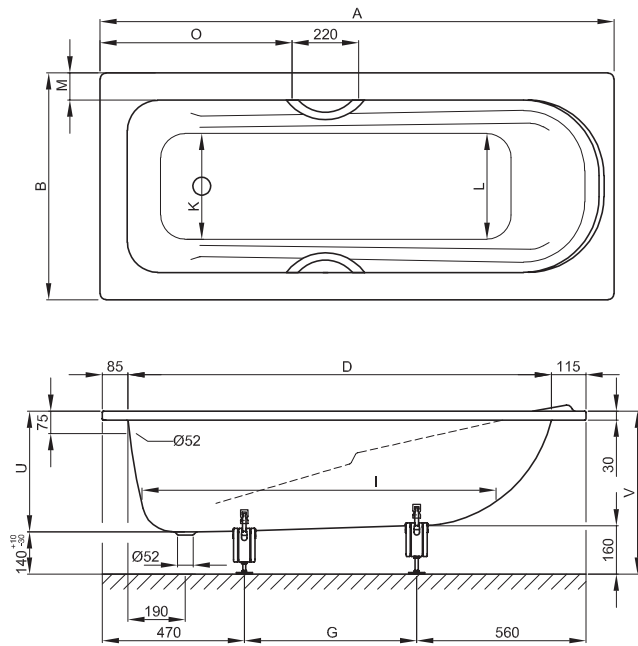

BELBETTE

Zeichnung: 160 x 75 cm

Abmessung	A	B	D	G	I	K	L	M	O	U	V	Nutzinhalt
160 x 75 x 40 cm	1600	750	1400	570	1175	505	415	65	450	400	540	95 Liter
170 x 75 x 40 cm	1700	750	1500	670	1275	515	425	70	510	400	540	110 Liter
180 x 80 x 41 cm	1800	800	1600	770	1375	565	470	70	610	410	550	135 Liter

Alle Angaben in mm