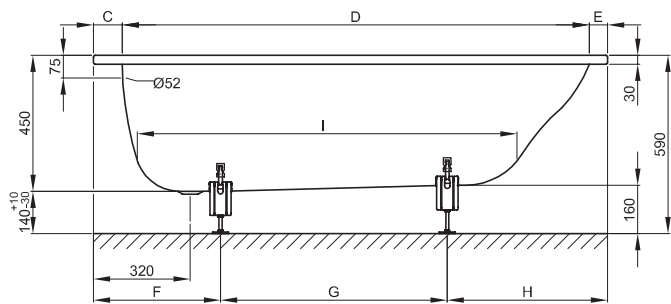

**BETTECLASSIC**

Abbildung: 170 x 75 cm

Abmessung	A	B	C	D	E	F	G	H	I	K	L	N	O	Nutzinhalt
170 x 75 x 45 cm	1700	750	95	1535	70	420	690	590	1260	470	500	70	740	139 Liter
180 x 70 x 45 cm	1800	700	100	1635	65	460	730	610	1360	420	450	70	790	140 Liter
180 x 75 x 45 cm	1800	750	100	1635	65	460	730	610	1360	420	450	95	790	140 Liter
180 x 80 x 45 cm	1800	800	100	1635	65	430	790	580	1360	510	520	65	790	150 Liter