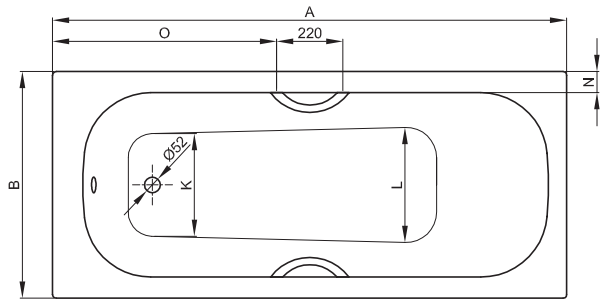

**BETTECLASSIC**

Abbildung: 170 x 75 cm

Abmessung	A	B	C	D	E	F	G	H	I	K	L	N	O	Nutzinhalt
170 x 75 x 45 cm	1700	750	95	1535	70	420	690	590	1260	470	500	70	740	139 Liter
180 x 70 x 45 cm	1800	700	100	1635	65	460	730	610	1360	420	450	70	790	140 Liter
180 x 75 x 45 cm	1800	750	100	1635	65	460	730	610	1360	420	450	95	790	140 Liter
180 x 80 x 45 cm	1800	800	100	1635	65	430	790	580	1360	510	520	65	790	150 Liter