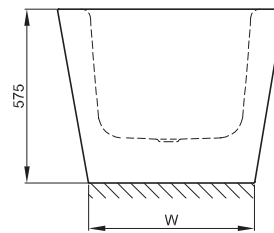

BETTESTARLET OVAL SILHOUETTE

Abmessung	A	B	I	K	R	U	V	W	Nutzhalt
175 x 80 x 42 cm	1750	800	1270	535	400	590	1287	598	139 Liter
165 x 75 x 42 cm	1650	750	1170	485	375	540	1187	548	116 Liter
185 x 85 x 42 cm	1850	850	1370	585	425	640	1387	648	164 Liter