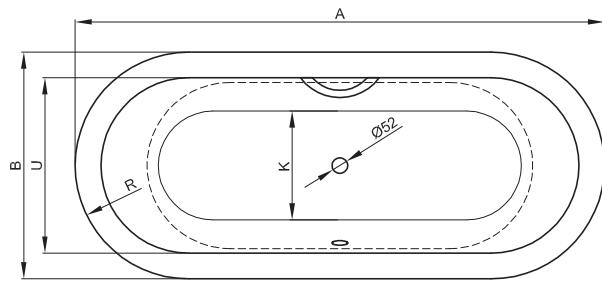

BETTESTARLET OVAL SILHOUETTE

Abmessung	A	B	I	K	R	U	V	W	Nutzhalt
175 x 80 x 42 cm	1750	800	1270	535	400	590	1287	598	139 Liter
165 x 75 x 42 cm	1650	750	1170	485	375	540	1187	548	116 Liter
185 x 85 x 42 cm	1850	850	1370	585	425	640	1387	648	164 Liter