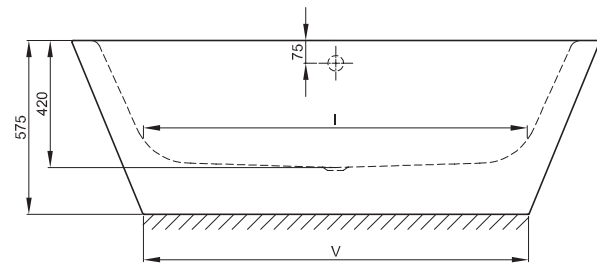

BETTESTARLET OVAL SILHOUETTE

Abmessung	A	B	I	K	R	U	V	W	Nutzhalt
175 x 80 x 42 cm	1750	800	1270	535	400	590	1287	598	139 Liter
165 x 75 x 42 cm	1650	750	1170	485	375	540	1187	548	116 Liter
185 x 85 x 42 cm	1850	850	1370	585	425	640	1387	648	164 Liter