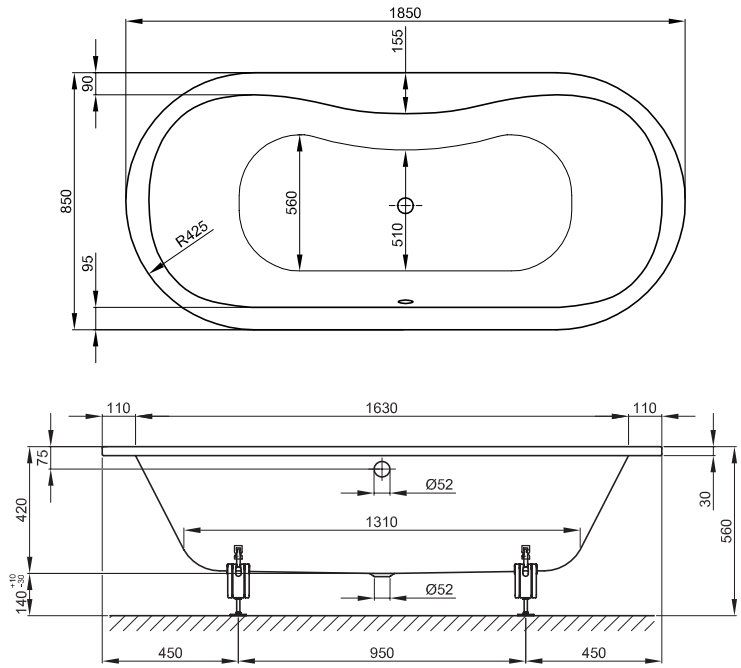

**BETTEMORRISON OVAL**

Abmessung

185 x 85 x 42 cm

Nutzhalt

191 Liter