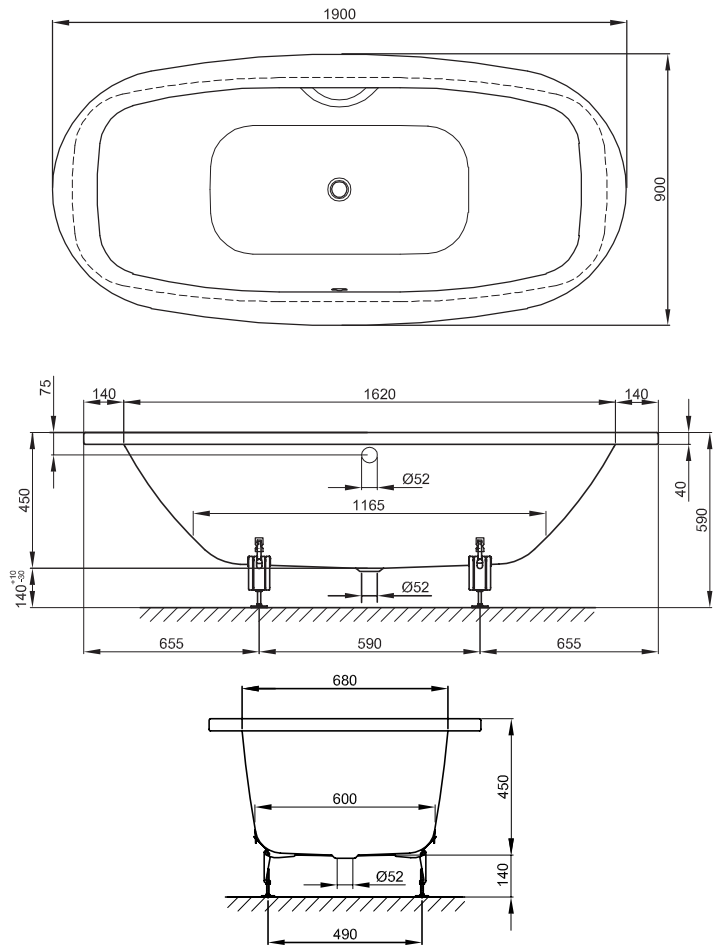

BETTESTEEL OVAL

Abmessung

190 x 90 x 45 cm

Nutzinhalt

182 Liter