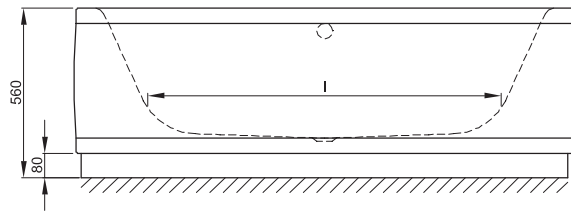

BETTESTARLET OVAL COMFORT

| Abmessung | A | B | I | K | U | Nutzhalt |
|------------------------|------|-----|------|-----|-----|-----------|
| 165 x 75 x 42 cm | 1650 | 750 | 1170 | 485 | 540 | 116 Liter |
| Abnehmbarer Untertritt | | | | | | |
| 175 x 80 x 42 cm | 1750 | 800 | 1270 | 535 | 590 | 139 Liter |
| Abnehmbarer Untertritt | | | | | | |
| 185 x 85 x 42 cm | 1850 | 850 | 1370 | 585 | 640 | 164 Liter |
| Abnehmbarer Untertritt | | | | | | |

Alle Angaben in mm

Alle **BETTECOMFORT**-Schürzenwannen werden mit einem stabilen Untergestell, inkl. höhenverstellbaren Füßen geliefert. Wanne und Untergestell bilden eine Einheit. Daher ist es für die Montage erforderlich, dass die Anlageflächen an der Wand eben sind. Vor der Wand liegende Rohre oder Mauervorsprünge behindern den Einbau. Für derartige Fälle ist eine Änderung des Unterbaus erforderlich, die im Einzelfall mit uns geklärt werden muss.