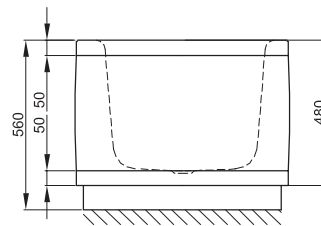

BETTESTARLET OVAL COMFORT

| Abmessung | A | B | I | K | U | Nutzhalt |
|------------------------|------|-----|------|-----|-----|-----------|
| 165 x 75 x 42 cm | 1650 | 750 | 1170 | 485 | 540 | 116 Liter |
| Abnehmbarer Untertritt | | | | | | |
| 175 x 80 x 42 cm | 1750 | 800 | 1270 | 535 | 590 | 139 Liter |
| Abnehmbarer Untertritt | | | | | | |
| 185 x 85 x 42 cm | 1850 | 850 | 1370 | 585 | 640 | 164 Liter |
| Abnehmbarer Untertritt | | | | | | |

Alle Angaben in mm

Alle **BETTECOMFORT**-Schürzenwannen werden mit einem stabilen Untergestell, inkl. höhenverstellbaren Füßen geliefert. Wanne und Untergestell bilden eine Einheit. Daher ist es für die Montage erforderlich, dass die Anlageflächen an der Wand eben sind. Vor der Wand liegende Rohre oder Mauervorsprünge behindern den Einbau. Für derartige Fälle ist eine Änderung des Unterbaus erforderlich, die im Einzelfall mit uns geklärt werden muss.