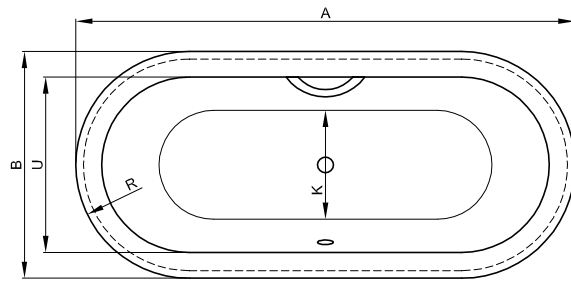

BETTESTARLET OVAL COMFORT

| Abmessung | A | B | I | K | U | Nutzhalt |
|------------------------|------|-----|------|-----|-----|-----------|
| 165 x 75 x 42 cm | 1650 | 750 | 1170 | 485 | 540 | 116 Liter |
| Abnehmbarer Untertritt | | | | | | |
| 175 x 80 x 42 cm | 1750 | 800 | 1270 | 535 | 590 | 139 Liter |
| Abnehmbarer Untertritt | | | | | | |
| 185 x 85 x 42 cm | 1850 | 850 | 1370 | 585 | 640 | 164 Liter |
| Abnehmbarer Untertritt | | | | | | |

Alle Angaben in mm

Alle **BETTECOMFORT**-Schürzenwannen werden mit einem stabilen Untergestell, inkl. höhenverstellbaren Füßen geliefert. Wanne und Untergestell bilden eine Einheit. Daher ist es für die Montage erforderlich, dass die Anlageflächen an der Wand eben sind. Vor der Wand liegende Rohre oder Mauervorsprünge behindern den Einbau. Für derartige Fälle ist eine Änderung des Unterbaus erforderlich, die im Einzelfall mit uns geklärt werden muss.