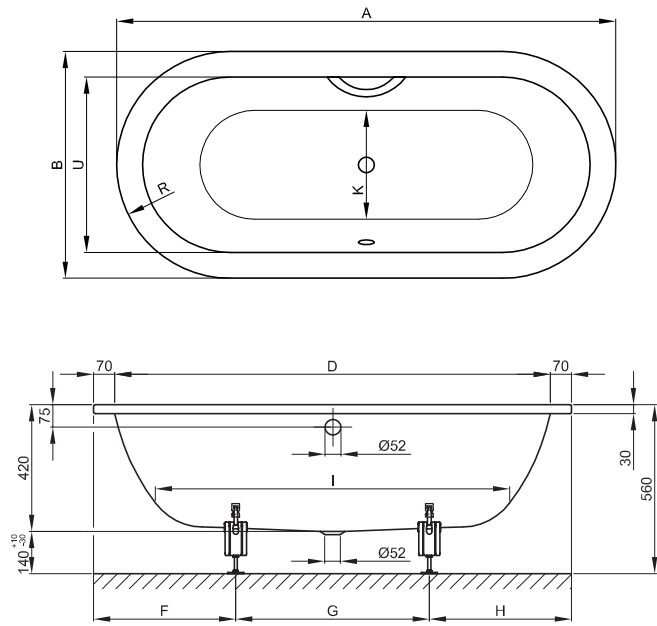

**BETTESTARLET FLAIR OVAL**

Abbildung: 158 x 68 cm

Abmessung	A	B	D	F	G	H	I	K	U	Nutzinhalt
158 x 68 x 42 cm	1580	680	1440	485	610	485	1170	485	540	116 Liter
168 x 73 x 42 cm	1680	730	1540	495	690	495	1270	535	590	139 Liter
178 x 78 x 42 cm	1780	780	1640	527	726	527	1370	585	640	164 Liter
188 x 88 x 42 cm	1880	880	1740	570	740	570	1465	610	740	205 Liter

Alle Angaben in mm