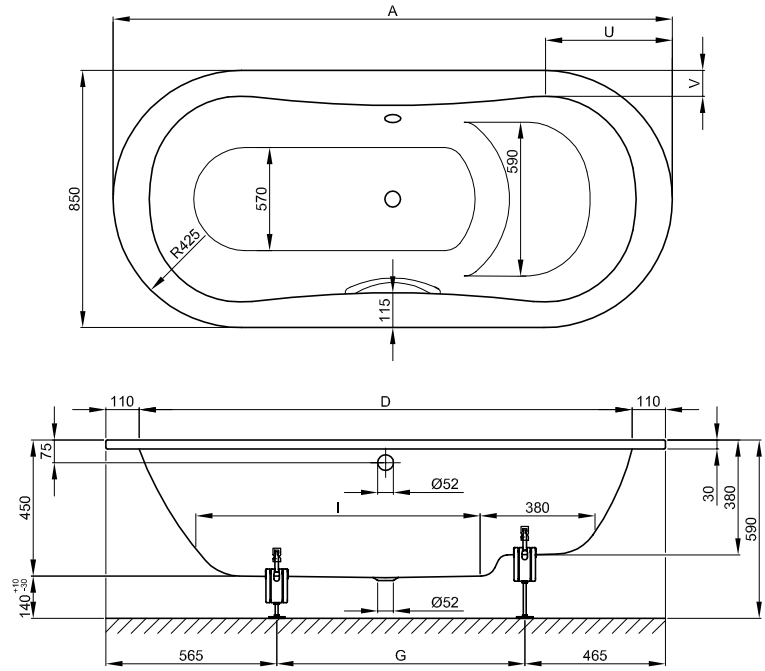

BETTEFAMILY OVAL

Zeichnung: 185 x 85 cm

Abmessung	A	D	G	I	U	V	Nutzhalt
185 x 85 x 45 cm	1850	1630	820	940	425	80	170 Liter
195 x 85 x 45 cm	1950	1730	920	1040	425	80	190 Liter

Alle Angaben in mm