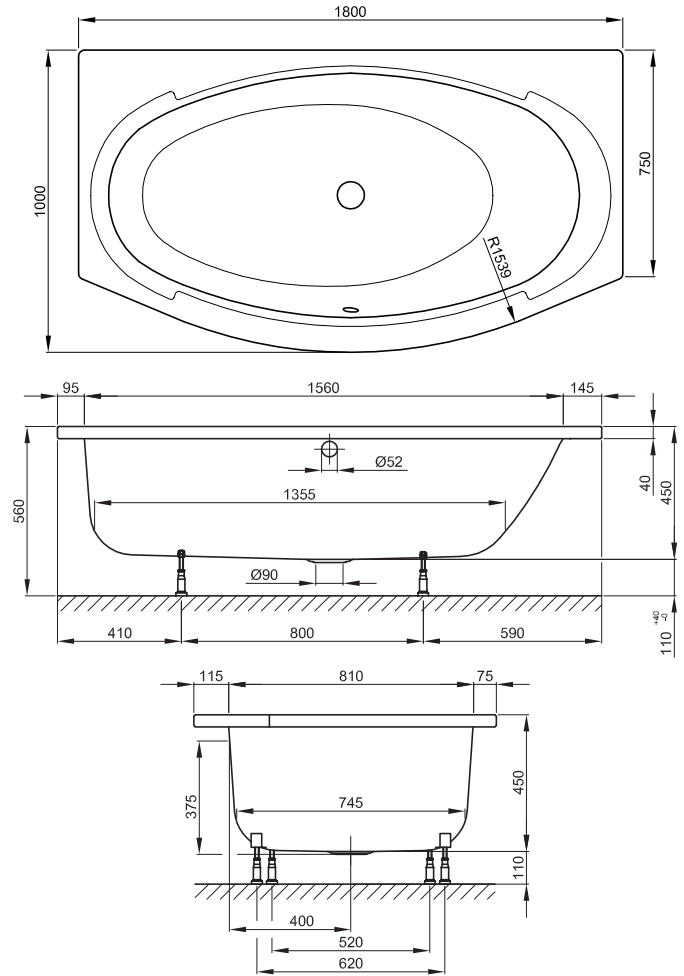

BETTEHOME

Abmessung

180 x 75 x 45 cm

Nutzinhalt

210 Liter