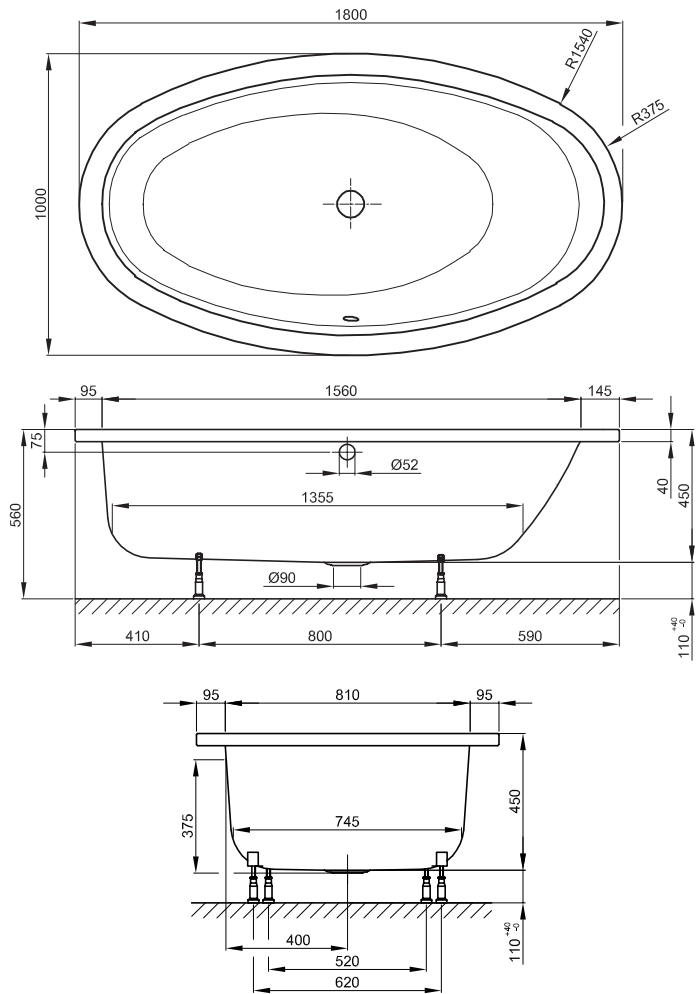

BETTEHOME OVAL

Abmessung

180 x 100 x 45 cm

Nutzhalt

210 Liter