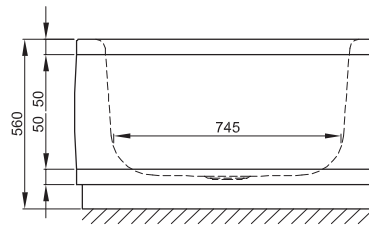

BETTEHOME OVAL COMFORT

Abmessung

180 x 100 x 45 cm

Abnehmbarer Untertritt

Nutzhalt

210 Liter

Alle **BETTECOMFORT**-Schürzenwannen werden mit einem stabilen Untergestell, inkl. höhenverstellbaren Füßen geliefert. Wanne und Untergestell bilden eine Einheit. Daher ist es für die Montage erforderlich, dass die Anlageflächen an der Wand eben sind. Vor der Wand liegende Rohre oder Mauervorsprünge behindern den Einbau. Für derartige Fälle ist eine Änderung des Unterbaus erforderlich, die im Einzelfall mit uns geklärt werden muss.