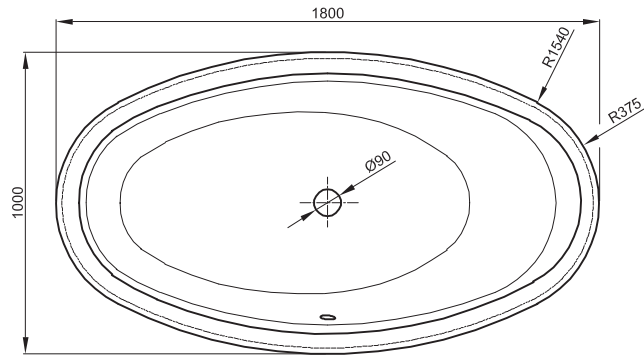

BETTEHOME OVAL COMFORT

Abmessung

180 x 100 x 45 cm

Abnehmbarer Untertritt

Nutzhalt

210 Liter

Alle **BETTECOMFORT**-Schürzenwannen werden mit einem stabilen Untergestell, inkl. höhenverstellbaren Füßen geliefert. Wanne und Untergestell bilden eine Einheit. Daher ist es für die Montage erforderlich, dass die Anlageflächen an der Wand eben sind. Vor der Wand liegende Rohre oder Mauervorsprünge behindern den Einbau. Für derartige Fälle ist eine Änderung des Unterbaus erforderlich, die im Einzelfall mit uns geklärt werden muss.