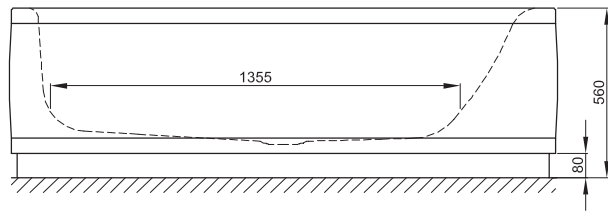

BETTEHOME OVAL COMFORT

Abmessung

180 x 100 x 45 cm

Abnehmbarer Untertritt

Nutzhalt

210 Liter

Alle **BETTECOMFORT**-Schürzenwannen werden mit einem stabilen Untergestell, inkl. höhenverstellbaren Füßen geliefert. Wanne und Untergestell bilden eine Einheit. Daher ist es für die Montage erforderlich, dass die Anlageflächen an der Wand eben sind. Vor der Wand liegende Rohre oder Mauervorsprünge behindern den Einbau. Für derartige Fälle ist eine Änderung des Unterbaus erforderlich, die im Einzelfall mit uns geklärt werden muss.