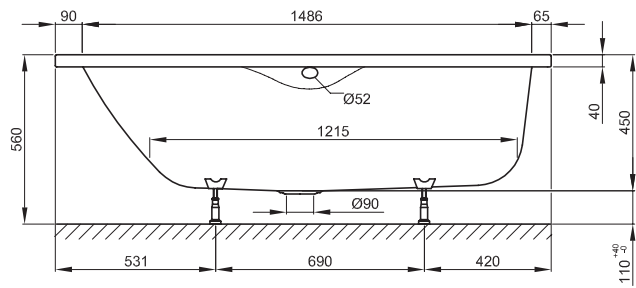

BETTEPOOL OVAL

Abmessung

164 x 96 x 45 cm

Nutzinhalt

174 Liter