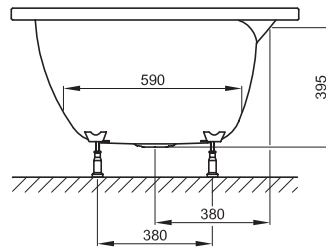

BETTEPOOL OVAL

Abmessung

164 x 96 x 45 cm

Nutzinhalt

174 Liter