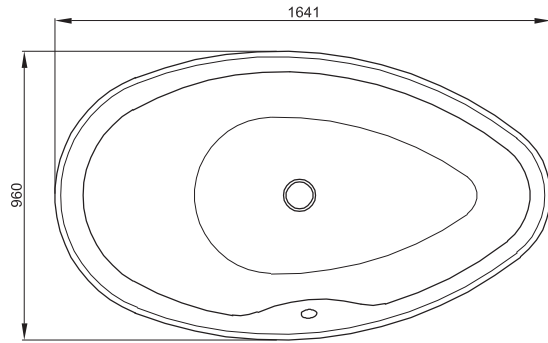

BETTEPOOL OVAL

Abmessung

164 x 96 x 45 cm

Nutzinhalt

174 Liter