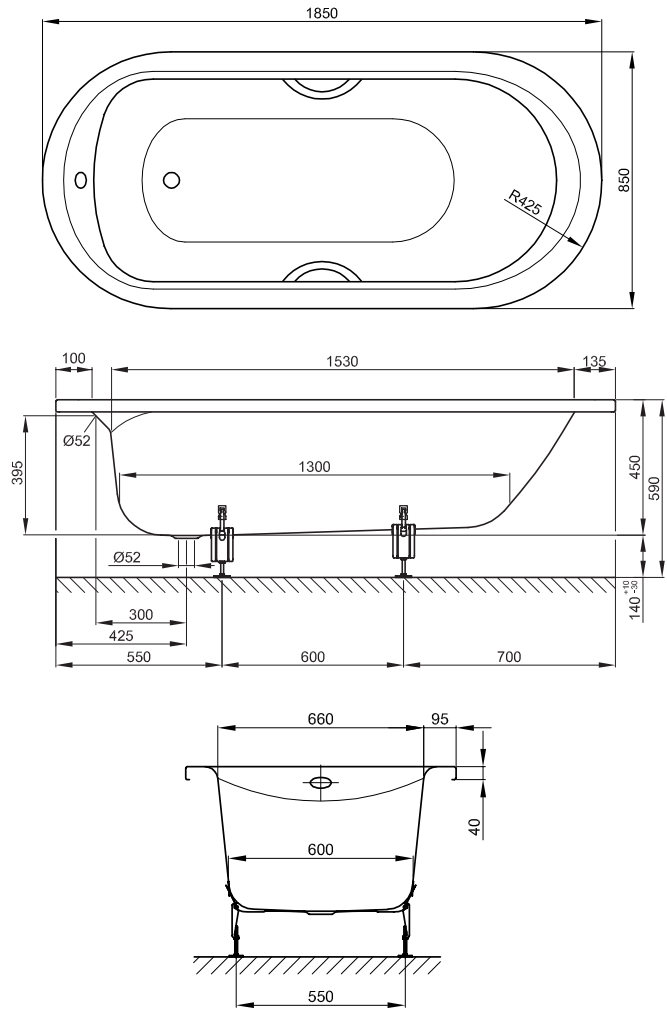

BETTEPUR OVAL

Abmessung

185 x 85 x 45 cm

Nutzhalt

182 Liter