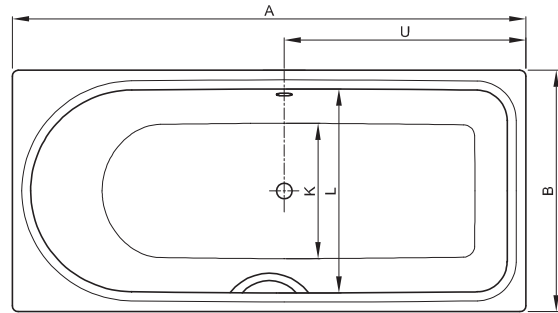

**BETTEOCEAN**

Zeichnung: 170 x 80 cm, Fußende rechts, Überlauf hinten

Zeichnung: 170 x 80 cm, Fußende rechts, Überlauf vorne

Abmessung	A	B	C	D	E	G	I	K	L	U	Nutzinhalt
160 x 70 x 45 cm	1600	700	65	1475	60	700	1335	505	565	700	148 Liter
160 x 70 x 45 cm	1600	700	65	1475	60	700	1335	505	565	700	148 Liter
170 x 70 x 45 cm	1700	700	115	1475	110	800	1335	505	565	750	148 Liter
170 x 70 x 45 cm	1700	700	115	1475	110	800	1335	505	565	750	148 Liter
170 x 75 x 45 cm	1700	750	65	1575	60	800	1435	555	615	800	185 Liter
170 x 75 x 45 cm	1700	750	65	1575	60	800	1435	555	615	800	185 Liter
170 x 80 x 45 cm	1700	800	65	1575	60	800	1435	605	665	800	202 Liter
170 x 80 x 45 cm	1700	800	65	1575	60	800	1435	605	665	800	202 Liter
180 x 80 x 45 cm	1800	800	65	1675	60	900	1535	605	665	800	235 Liter
180 x 80 x 45 cm	1800	800	65	1675	60	900	1535	605	665	800	235 Liter

Alle Angaben in mm