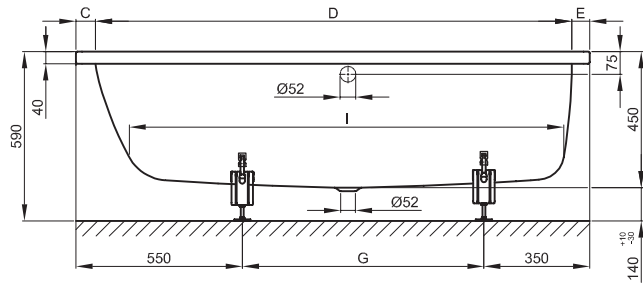

**BETTEOCEAN**

Zeichnung: 170 x 80 cm, Fußende rechts, Überlauf hinten

Zeichnung: 170 x 80 cm, Fußende rechts, Überlauf vorne

Abmessung	A	B	C	D	E	G	I	K	L	U	Nutzinhalt
160 x 70 x 45 cm	1600	700	65	1475	60	700	1335	505	565	700	148 Liter
160 x 70 x 45 cm	1600	700	65	1475	60	700	1335	505	565	700	148 Liter
170 x 70 x 45 cm	1700	700	115	1475	110	800	1335	505	565	750	148 Liter
170 x 70 x 45 cm	1700	700	115	1475	110	800	1335	505	565	750	148 Liter
170 x 75 x 45 cm	1700	750	65	1575	60	800	1435	555	615	800	185 Liter
170 x 75 x 45 cm	1700	750	65	1575	60	800	1435	555	615	800	185 Liter
170 x 80 x 45 cm	1700	800	65	1575	60	800	1435	605	665	800	202 Liter
170 x 80 x 45 cm	1700	800	65	1575	60	800	1435	605	665	800	202 Liter
180 x 80 x 45 cm	1800	800	65	1675	60	900	1535	605	665	800	235 Liter
180 x 80 x 45 cm	1800	800	65	1675	60	900	1535	605	665	800	235 Liter

Alle Angaben in mm