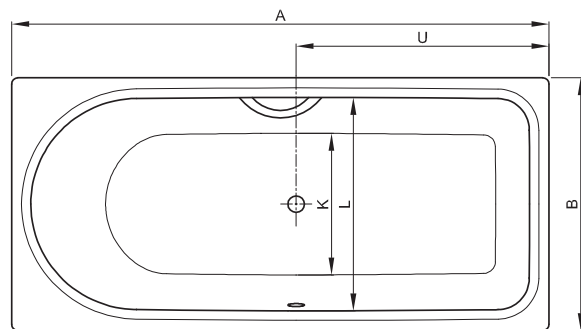

**BETTEOCEAN**

Zeichnung: 170 x 80 cm, Fußende rechts, Überlauf hinten

Zeichnung: 170 x 80 cm, Fußende rechts, Überlauf vorne

Abmessung	A	B	C	D	E	G	I	K	L	U	Nutzinhalt
160 x 70 x 45 cm	1600	700	65	1475	60	700	1335	505	565	700	148 Liter
160 x 70 x 45 cm	1600	700	65	1475	60	700	1335	505	565	700	148 Liter
170 x 70 x 45 cm	1700	700	115	1475	110	800	1335	505	565	750	148 Liter
170 x 70 x 45 cm	1700	700	115	1475	110	800	1335	505	565	750	148 Liter
170 x 75 x 45 cm	1700	750	65	1575	60	800	1435	555	615	800	185 Liter
170 x 75 x 45 cm	1700	750	65	1575	60	800	1435	555	615	800	185 Liter
170 x 80 x 45 cm	1700	800	65	1575	60	800	1435	605	665	800	202 Liter
170 x 80 x 45 cm	1700	800	65	1575	60	800	1435	605	665	800	202 Liter
180 x 80 x 45 cm	1800	800	65	1675	60	900	1535	605	665	800	235 Liter
180 x 80 x 45 cm	1800	800	65	1675	60	900	1535	605	665	800	235 Liter

Alle Angaben in mm