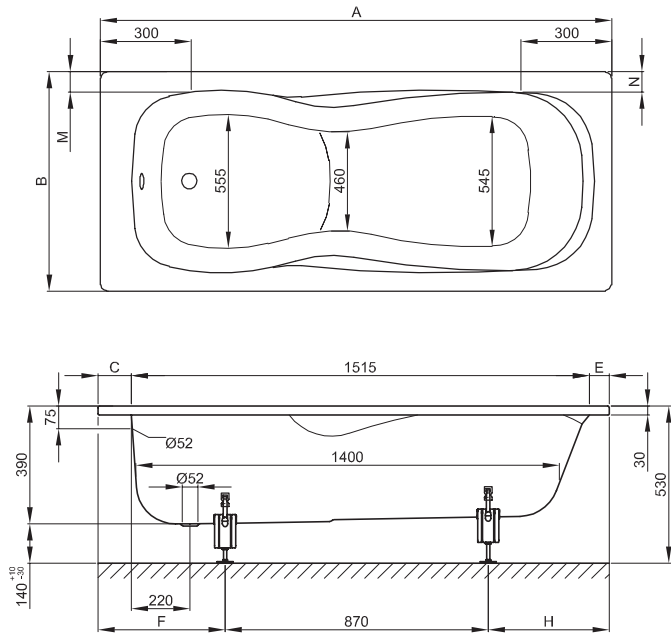

BETTESETLINE

Zeichnung: 169 x 72,5 cm

Abmessung	A	B	C	E	F	H	M	N	Nutzinhalt
169 x 72,5 x 39 cm	1690	725	110	65	410	410	65	65	118 Liter
170 x 70 x 39 cm	1700	700	100	85	415	415	55	60	118 Liter

Alle Angaben in mm