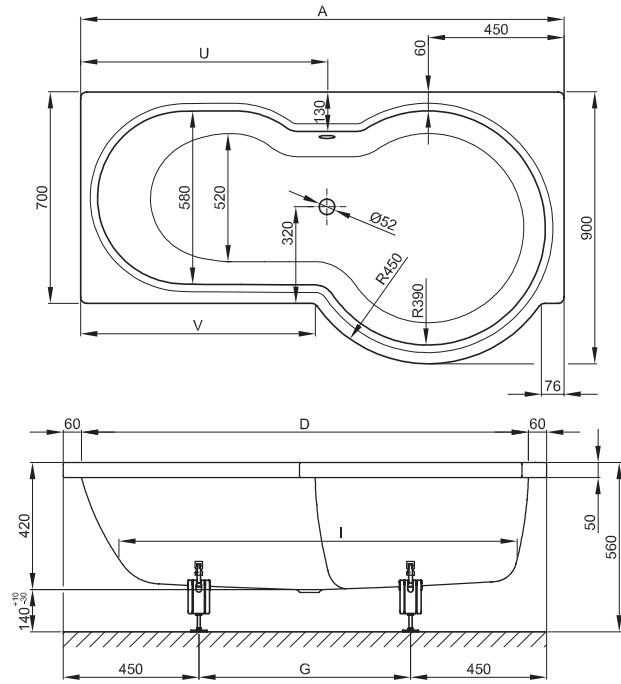

BETTECORA

Zeichnung: 160 x 90/70 cm, Duschbereich rechts

Abmessung	A	D	G	I	U	V	Nutzhalt
160 x 90 x 42 cm	1600	1480	700	1310	815	776	147 Liter
160 x 90 x 42 cm	1600	1480	700	1310	815	776	147 Liter
170 x 90 x 42 cm	1700	1580	800	1410	915	876	160 Liter
170 x 90 x 42 cm	1700	1580	800	1410	915	876	160 Liter
180 x 90 x 42 cm	1800	1680	900	1510	1015	976	173 Liter
180 x 90 x 42 cm	1800	1680	900	1510	1015	976	173 Liter

Alle Angaben in mm