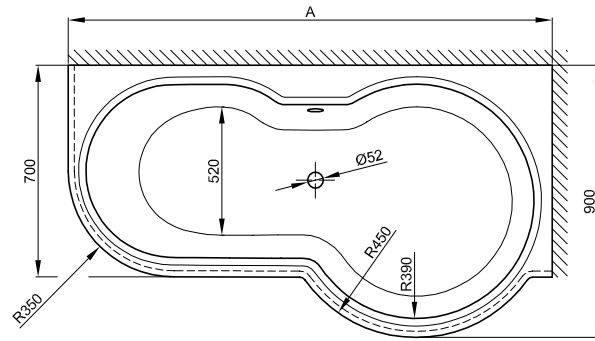

BETTECORA COMFORT ECKEINBAU

Zeichnung: 160 x 90/70 cm, Duschbereich rechts

Einbauvariante	Abmessung	A	I	Nutzinhalt
	160 x 90 x 42 cm	1600	1310	147 Liter
	160 x 90 x 42 cm	1600	1310	147 Liter
	Abnehmbarer Untertritt			
	170 x 90 x 42 cm	1700	1410	160 Liter
	170 x 90 x 42 cm	1700	1410	160 Liter
	Abnehmbarer Untertritt			
	180 x 90 x 42 cm	1800	1510	173 Liter
	180 x 90 x 42 cm	1800	1510	173 Liter
	Abnehmbarer Untertritt			

Alle Angaben in mm

Alle **BETTECOMFORT**-Schürzenwannen werden mit einem stabilen Untergestell, inkl. höhenverstellbaren Füßen geliefert. Wanne und Untergestell bilden eine Einheit. Daher ist es für die Montage erforderlich, dass die Anlageflächen an der Wand eben sind. Vor der Wand liegende Röhre oder Mauervorsprünge behindern den Einbau. Für derartige Fälle ist eine Änderung des Unterbaus erforderlich, die im Einzelfall mit uns geklärt werden muss.