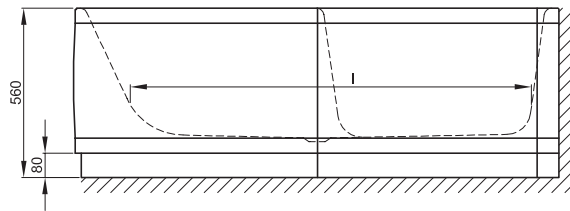

BETTECORA COMFORT ECKEINBAU

Zeichnung: 160 x 90/70 cm, Duschbereich rechts

Einbauvariante	Abmessung	A	I	Nutzinhalt
	160 x 90 x 42 cm	1600	1310	147 Liter
	160 x 90 x 42 cm	1600	1310	147 Liter
	Abnehmbarer Untertritt			
	170 x 90 x 42 cm	1700	1410	160 Liter
	170 x 90 x 42 cm	1700	1410	160 Liter
	Abnehmbarer Untertritt			
	180 x 90 x 42 cm	1800	1510	173 Liter
	180 x 90 x 42 cm	1800	1510	173 Liter
	Abnehmbarer Untertritt			

Alle Angaben in mm

Alle **BETTECOMFORT**-Schürzenwannen werden mit einem stabilen Untergestell, inkl. höhenverstellbaren Füßen geliefert. Wanne und Untergestell bilden eine Einheit. Daher ist es für die Montage erforderlich, dass die Anlageflächen an der Wand eben sind. Vor der Wand liegende Röhre oder Mauervorsprünge behindern den Einbau. Für derartige Fälle ist eine Änderung des Unterbaus erforderlich, die im Einzelfall mit uns geklärt werden muss.