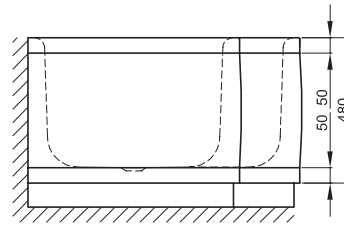

BETTECORA COMFORT ECKEINBAU

Zeichnung: 160 x 90/70 cm, Duschbereich rechts

Einbauvariante	Abmessung	A	I	Nutzinhalt
	160 x 90 x 42 cm	1600	1310	147 Liter
	160 x 90 x 42 cm	1600	1310	147 Liter
	Abnehmbarer Untertritt			
	170 x 90 x 42 cm	1700	1410	160 Liter
	170 x 90 x 42 cm	1700	1410	160 Liter
	Abnehmbarer Untertritt			
	180 x 90 x 42 cm	1800	1510	173 Liter
	180 x 90 x 42 cm	1800	1510	173 Liter
	Abnehmbarer Untertritt			

Alle Angaben in mm

Alle **BETTECOMFORT**-Schürzenwannen werden mit einem stabilen Untergestell, inkl. höhenverstellbaren Füßen geliefert. Wanne und Untergestell bilden eine Einheit. Daher ist es für die Montage erforderlich, dass die Anlageflächen an der Wand eben sind. Vor der Wand liegende Röhre oder Mauervorsprünge behindern den Einbau. Für derartige Fälle ist eine Änderung des Unterbaus erforderlich, die im Einzelfall mit uns geklärt werden muss.