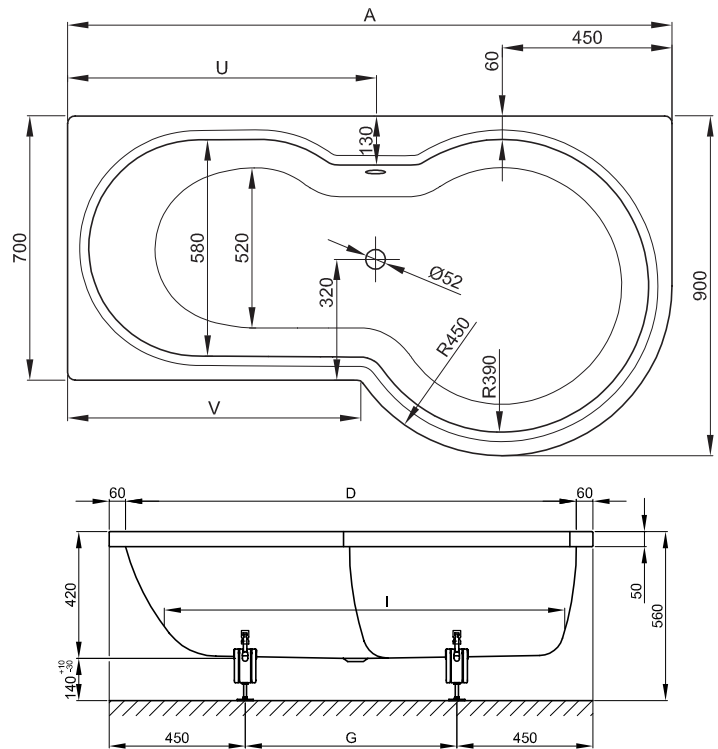

**BETTECORA RONDA**

Zeichnung: 160 x 90/70 cm, Duschbereich rechts

Abmessung	A	D	G	I	U	V	Nutzhalt
160 x 90 x 42 cm	1600	1480	700	1310	815	776	147 Liter
160 x 90 x 42 cm	1600	1480	700	1310	815	776	147 Liter
170 x 90 x 42 cm	1700	1580	800	1410	915	876	160 Liter
170 x 90 x 42 cm	1700	1580	800	1410	915	876	160 Liter

Alle Angaben in mm