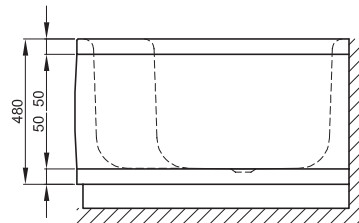

BETTECORA RONDA COMFORT

Zeichnung: 160 x 90/70 cm, Duschbereich rechts

Einbauvariante	Abmessung	A I		Nutzinhalt
		A	I	
	160 x 90 x 42 cm	1600	1310	147 Liter
	160 x 90 x 42 cm	1600	1310	147 Liter
	Abnehmbarer Untertritt			
	170 x 90 x 42 cm	1700	1410	160 Liter
	170 x 90 x 42 cm	1700	1410	160 Liter
	Abnehmbarer Untertritt			

Alle Angaben in mm

Alle **BETTECOMFORT**-Schürzenwannen werden mit einem stabilen Untergestell, inkl. höhenverstellbaren Füßen geliefert. Wanne und Untergestell bilden eine Einheit. Daher ist es für die Montage erforderlich, dass die Anlageflächen an der Wand eben sind. Vor der Wand liegende Rohre oder Mauervorsprünge behindern den Einbau. Für derartige Fälle ist eine Änderung des Unterbaus erforderlich, die im Einzelfall mit uns geklärt werden muss.