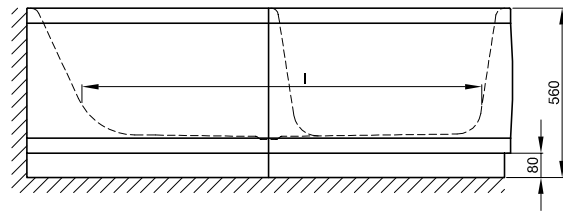

BETTECORA RONDA COMFORT

Zeichnung: 160 x 90/70 cm, Duschbereich rechts

Einbauvariante	Abmessung	A I		Nutzinhalt
		A	I	
	160 x 90 x 42 cm	1600	1310	147 Liter
	160 x 90 x 42 cm	1600	1310	147 Liter
	Abnehmbarer Untertritt			
	170 x 90 x 42 cm	1700	1410	160 Liter
	170 x 90 x 42 cm	1700	1410	160 Liter
	Abnehmbarer Untertritt			

Alle Angaben in mm

Alle **BETTECOMFORT**-Schürzenwannen werden mit einem stabilen Untergestell, inkl. höhenverstellbaren Füßen geliefert. Wanne und Untergestell bilden eine Einheit. Daher ist es für die Montage erforderlich, dass die Anlageflächen an der Wand eben sind. Vor der Wand liegende Rohre oder Mauervorsprünge behindern den Einbau. Für derartige Fälle ist eine Änderung des Unterbaus erforderlich, die im Einzelfall mit uns geklärt werden muss.