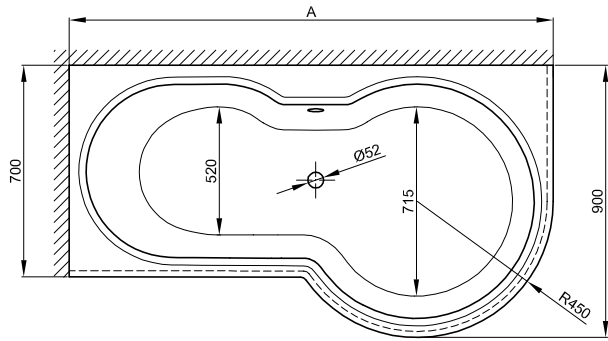

BETTECORA RONDA COMFORT

Zeichnung: 160 x 90/70 cm, Duschbereich rechts

Einbauvariante	Abmessung	A I		Nutzinhalt
		A	I	
	160 x 90 x 42 cm	1600	1310	147 Liter
	160 x 90 x 42 cm	1600	1310	147 Liter
	Abnehmbarer Untertritt			
	170 x 90 x 42 cm	1700	1410	160 Liter
	170 x 90 x 42 cm	1700	1410	160 Liter
	Abnehmbarer Untertritt			

Alle Angaben in mm

Alle **BETTECOMFORT**-Schürzenwannen werden mit einem stabilen Untergestell, inkl. höhenverstellbaren Füßen geliefert. Wanne und Untergestell bilden eine Einheit. Daher ist es für die Montage erforderlich, dass die Anlageflächen an der Wand eben sind. Vor der Wand liegende Rohre oder Mauervorsprünge behindern den Einbau. Für derartige Fälle ist eine Änderung des Unterbaus erforderlich, die im Einzelfall mit uns geklärt werden muss.