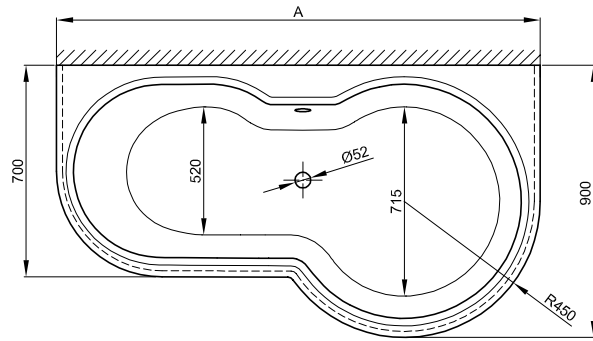

BETTECORA RONDA COMFORT WANDEINBAU

Zeichnung: 160 x 90/70 cm, Duschkbereich rechts

Einbauvariante	Abmessung	A	I	Nutzinhalt
	160 x 90 x 42 cm	1600	1310	147 Liter
	160 x 90 x 42 cm	1600	1310	147 Liter
	Abnehmbarer Untertritt			
	170 x 90 x 42 cm	1700	1410	160 Liter
	170 x 90 x 42 cm	1700	1410	160 Liter
	Abnehmbarer Untertritt			

Alle Angaben in mm

Alle **BETTECOMFORT**-Schürzenwannen werden mit einem stabilen Untergestell, inkl. höhenverstellbaren Füßen geliefert. Wanne und Untergestell bilden eine Einheit. Daher ist es für die Montage erforderlich, dass die Anlageflächen an der Wand eben sind. Vor der Wand liegende Rohre oder Mauervorsprünge behindern den Einbau. Für derartige Fälle ist eine Änderung des Unterbaus erforderlich, die im Einzelfall mit uns geklärt werden muss.