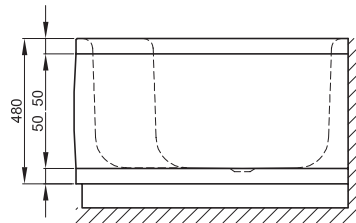

BETTECORA RONDA COMFORT WANDEINBAU

Zeichnung: 160 x 90/70 cm, Duschkbereich rechts

Einbauvariante	Abmessung	A	I	Nutzinhalt
	160 x 90 x 42 cm	1600	1310	147 Liter
	160 x 90 x 42 cm	1600	1310	147 Liter
	Abnehmbarer Untertritt			
	170 x 90 x 42 cm	1700	1410	160 Liter
	170 x 90 x 42 cm	1700	1410	160 Liter
	Abnehmbarer Untertritt			

Alle Angaben in mm

Alle **BETTECOMFORT**-Schürzenwannen werden mit einem stabilen Untergestell, inkl. höhenverstellbaren Füßen geliefert. Wanne und Untergestell bilden eine Einheit. Daher ist es für die Montage erforderlich, dass die Anlageflächen an der Wand eben sind. Vor der Wand liegende Rohre oder Mauervorsprünge behindern den Einbau. Für derartige Fälle ist eine Änderung des Unterbaus erforderlich, die im Einzelfall mit uns geklärt werden muss.