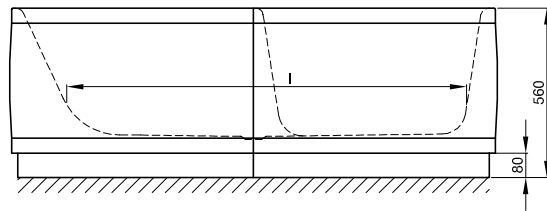

BETTECORA RONDA COMFORT WANDEINBAU

Zeichnung: 160 x 90/70 cm, Duschkbereich rechts

Einbauvariante	Abmessung	A	I	Nutzinhalt
	160 x 90 x 42 cm	1600	1310	147 Liter
	160 x 90 x 42 cm	1600	1310	147 Liter
	Abnehmbarer Untertritt			
	170 x 90 x 42 cm	1700	1410	160 Liter
	170 x 90 x 42 cm	1700	1410	160 Liter
	Abnehmbarer Untertritt			

Alle Angaben in mm

Alle **BETTECOMFORT**-Schürzenwannen werden mit einem stabilen Untergestell, inkl. höhenverstellbaren Füßen geliefert. Wanne und Untergestell bilden eine Einheit. Daher ist es für die Montage erforderlich, dass die Anlageflächen an der Wand eben sind. Vor der Wand liegende Rohre oder Mauervorsprünge behindern den Einbau. Für derartige Fälle ist eine Änderung des Unterbaus erforderlich, die im Einzelfall mit uns geklärt werden muss.