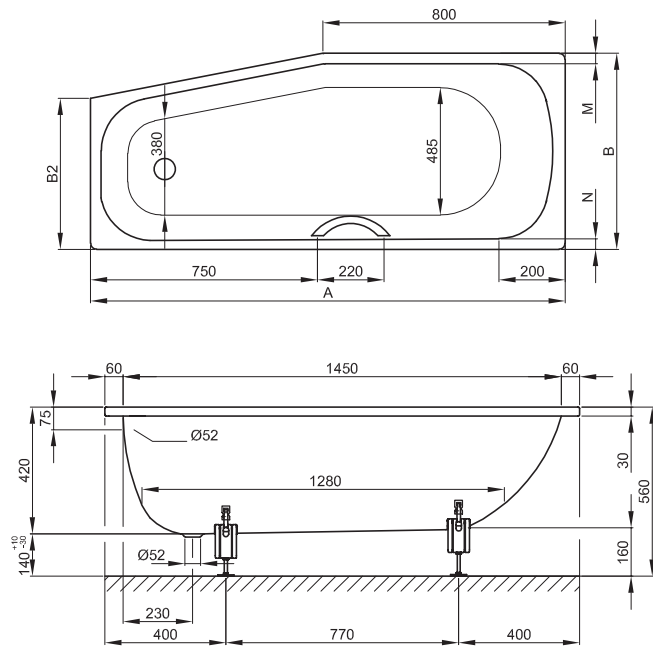

BETTEBAMBINO

Zeichnung: 157 x 65 cm, Schräge Fußende rechts

Abmessung	A	B	B2	M	N	Nutzinhalt
157 x 65 x 42 cm	1570	650	500	50	50	104 Liter
157 x 65 x 42 cm	1570	650	500	50	50	104 Liter
157 x 70 x 42 cm	1570	700	550	60	90	104 Liter
157 x 70 x 42 cm	1570	700	550	60	90	104 Liter

Alle Angaben in mm