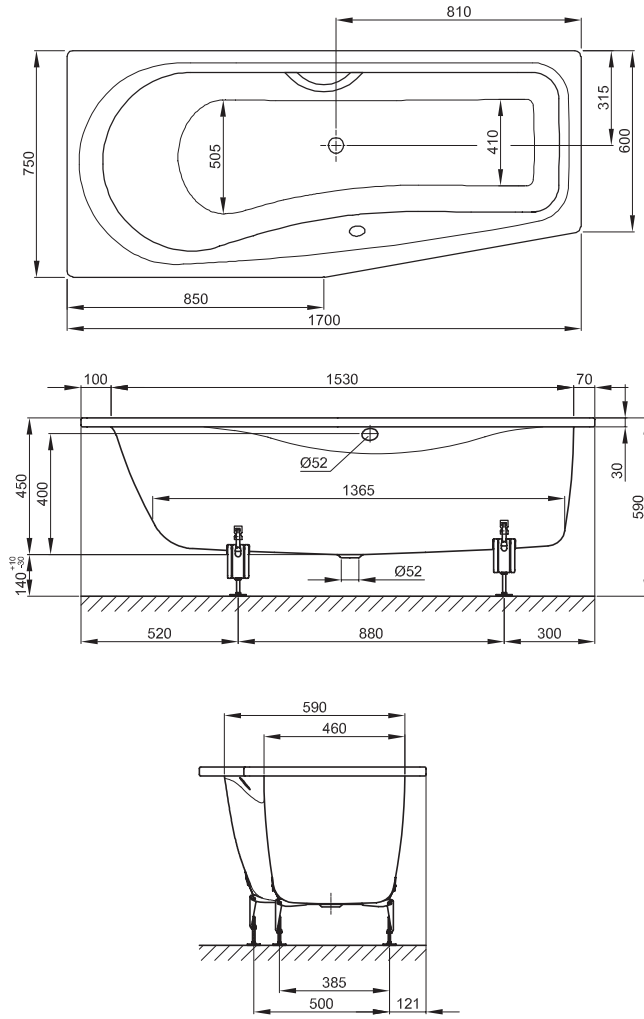

BETTELUNA

Zeichnung 170 x 75/60 cm

Abmessung

170 x 75 x 45 cm

170 x 75 x 45 cm

Nutzhalt

158 Liter

158 Liter