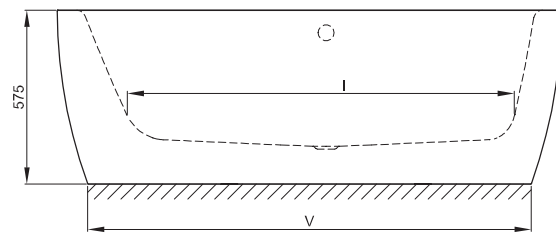

BETTECUBO SILHOUETTE

Anschlussmaße bei vormontierter Ab- und Überlaufgarnitur

Abmessung	A	B	I	K	L	U	V	W	Nutzinhalt
167 x 80 x 45 cm	1670	800	1280	525	780	605	1468	598	152 Liter
177 x 85 x 45 cm	1770	850	1380	575	830	660	1568	648	191 Liter