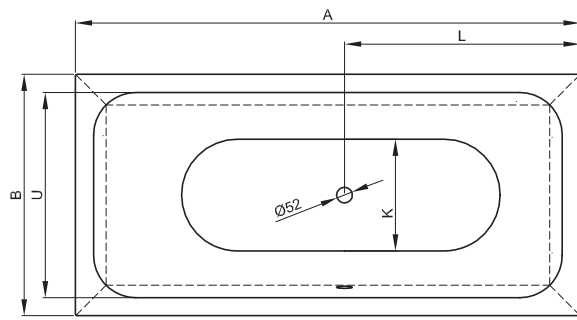

BETTECUBO SILHOUETTE

Anschlussmaße bei vormontierter Ab- und Überlaufgarnitur

Abmessung	A	B	I	K	L	U	V	W	Nutzinhalt
167 x 80 x 45 cm	1670	800	1280	525	780	605	1468	598	152 Liter
177 x 85 x 45 cm	1770	850	1380	575	830	660	1568	648	191 Liter