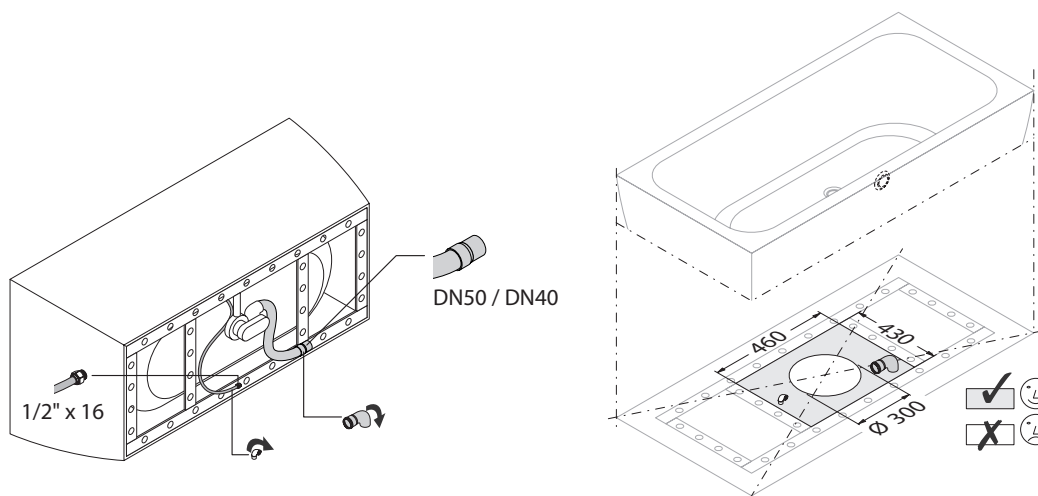

BETTECUBO SILHOUETTE

Anschlussmaße bei vormontierter Ab- und Überlaufgarnitur

Abmessung	A	B	I	K	L	U	V	W	Nutzinhalt
167 x 80 x 45 cm	1670	800	1280	525	780	605	1468	598	152 Liter
177 x 85 x 45 cm	1770	850	1380	575	830	660	1568	648	191 Liter