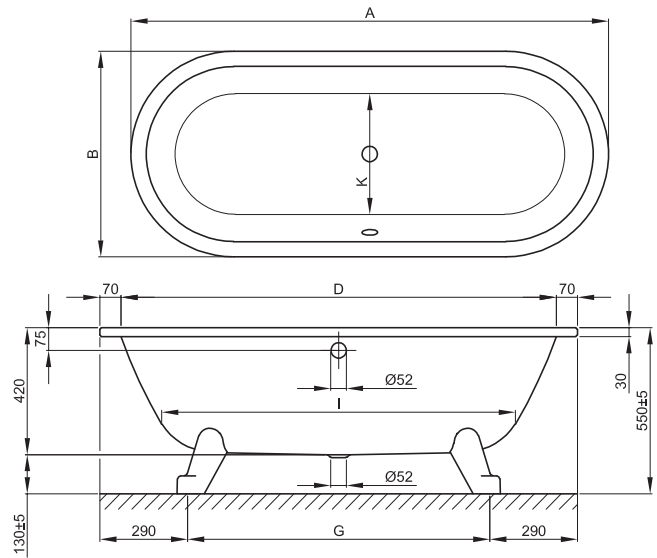

BETTECLOU

Zeichnung: 158 x 68 cm

Abmessung	A	B	D	G	I	K	T	X	Nutzinhalt
158 x 68 x 42 cm	1580	680	1440	1000	1170	475	450	265	116 Liter
168 x 73 x 42 cm	1680	730	1540	1100	1270	525	500	290	139 Liter
178 x 78 x 42 cm	1780	780	1640	1200	1370	575	550	315	164 Liter

Alle Angaben in mm