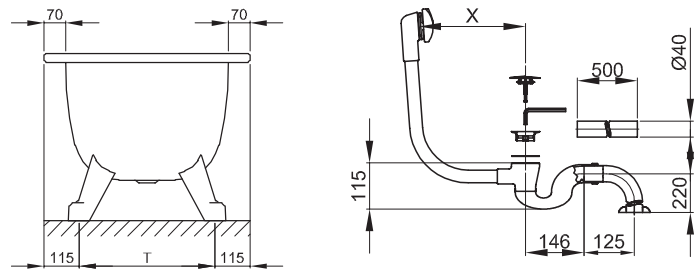

BETTECLOU

Zeichnung: 158 x 68 cm

Abmessung	A	B	D	G	I	K	T	X	Nutzinhalt
158 x 68 x 42 cm	1580	680	1440	1000	1170	475	450	265	116 Liter
168 x 73 x 42 cm	1680	730	1540	1100	1270	525	500	290	139 Liter
178 x 78 x 42 cm	1780	780	1640	1200	1370	575	550	315	164 Liter

Alle Angaben in mm