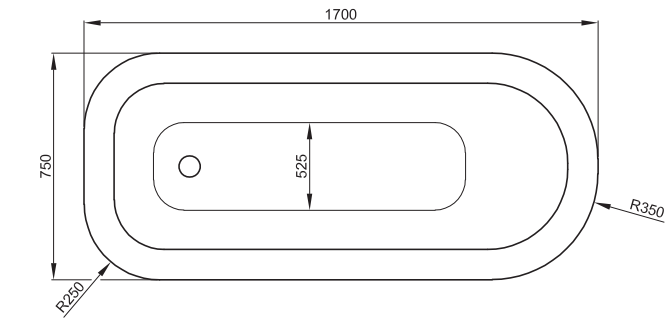

BETTEROMA

Abmessung

170 x 75 x 42 cm

FüÙe, verchromt

FüÙe, messing-poliert

FüÙe, weiß

Ab- und Überlaufgarnitur BetteRoma, chrom

Ab- und Überlaufgarnitur BetteRoma, messing-poliert

Ab- und Überlaufgarnitur BetteRoma, weiß

Nutzhalt

132 Liter