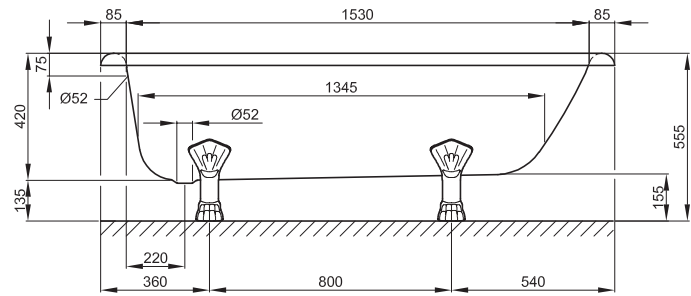

BETTEROMA

Abmessung

170 x 75 x 42 cm

FüÙe, verchromt

FüÙe, messing-poliert

FüÙe, weiß

Ab- und Überlaufgarnitur BetteRoma, chrom

Ab- und Überlaufgarnitur BetteRoma, messing-poliert

Ab- und Überlaufgarnitur BetteRoma, weiß

Nutzhalt

132 Liter