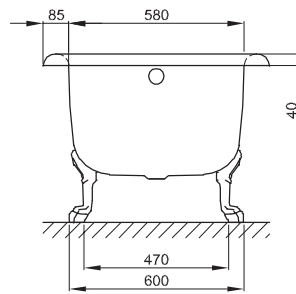

BETTEROMA

Abmessung

170 x 75 x 42 cm

FüÙe, verchromt

FüÙe, messing-poliert

FüÙe, weiß

Ab- und Überlaufgarnitur BetteRoma, chrom

Ab- und Überlaufgarnitur BetteRoma, messing-poliert

Ab- und Überlaufgarnitur BetteRoma, weiß

Nutzhalt

132 Liter