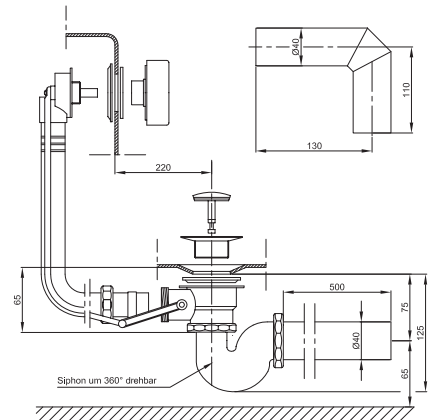

BETTEROMA

Abmessung

170 x 75 x 42 cm

FüÙe, verchromt

FüÙe, messing-poliert

FüÙe, weiß

Ab- und Überlaufgarnitur BetteRoma, chrom

Ab- und Überlaufgarnitur BetteRoma, messing-poliert

Ab- und Überlaufgarnitur BetteRoma, weiß

Nutzhalt

132 Liter