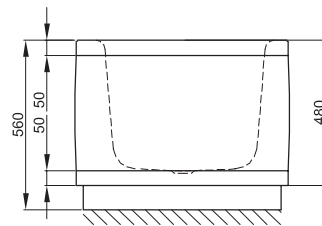

BETTESTARLET COMFORT ECKIG FREISTEHEND

Zeichnung: 160 x 70 cm

Abmessung	A	B	I	K	Nutzinhalt
160 x 70 x 42 cm	1600	700	1170	485	116 Liter
Abnehmbarer Untertritt					
170 x 75 x 42 cm	1700	750	1270	535	139 Liter
Abnehmbarer Untertritt					
180 x 80 x 42 cm	1800	800	1370	585	164 Liter
Abnehmbarer Untertritt					

Alle Angaben in mm

Alle **BETTECOMFORT**-Schürzenwannen werden mit einem stabilen Untergestell, inkl. höhenverstellbaren Füßen geliefert. Wanne und Untergestell bilden eine Einheit. Daher ist es für die Montage erforderlich, dass die Anlageflächen an der Wand eben sind. Vor der Wand liegende Rohre oder Mauervorsprünge behindern den Einbau. Für derartige Fälle ist eine Änderung des Unterbaus erforderlich, die im Einzelfall mit uns geklärt werden muss.