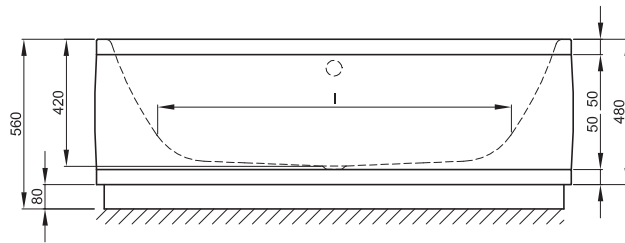

BETTESTARLET COMFORT ECKIG FREISTEHEND

Zeichnung: 160 x 70 cm

Abmessung	A	B	I	K	Nutzinhalt
160 x 70 x 42 cm	1600	700	1170	485	116 Liter
Abnehmbarer Untertritt					
170 x 75 x 42 cm	1700	750	1270	535	139 Liter
Abnehmbarer Untertritt					
180 x 80 x 42 cm	1800	800	1370	585	164 Liter
Abnehmbarer Untertritt					

Alle Angaben in mm

Alle **BETTECOMFORT**-Schürzenwannen werden mit einem stabilen Untergestell, inkl. höhenverstellbaren Füßen geliefert. Wanne und Untergestell bilden eine Einheit. Daher ist es für die Montage erforderlich, dass die Anlageflächen an der Wand eben sind. Vor der Wand liegende Rohre oder Mauervorsprünge behindern den Einbau. Für derartige Fälle ist eine Änderung des Unterbaus erforderlich, die im Einzelfall mit uns geklärt werden muss.