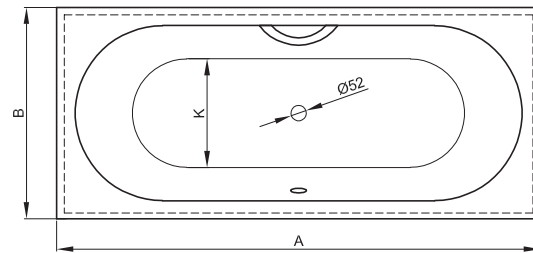

BETTESTARLET COMFORT ECKIG FREISTEHEND

Zeichnung: 160 x 70 cm

Abmessung	A	B	I	K	Nutzinhalt
160 x 70 x 42 cm	1600	700	1170	485	116 Liter
Abnehmbarer Untertritt					
170 x 75 x 42 cm	1700	750	1270	535	139 Liter
Abnehmbarer Untertritt					
180 x 80 x 42 cm	1800	800	1370	585	164 Liter
Abnehmbarer Untertritt					

Alle Angaben in mm

Alle **BETTECOMFORT**-Schürzenwannen werden mit einem stabilen Untergestell, inkl. höhenverstellbaren Füßen geliefert. Wanne und Untergestell bilden eine Einheit. Daher ist es für die Montage erforderlich, dass die Anlageflächen an der Wand eben sind. Vor der Wand liegende Rohre oder Mauervorsprünge behindern den Einbau. Für derartige Fälle ist eine Änderung des Unterbaus erforderlich, die im Einzelfall mit uns geklärt werden muss.