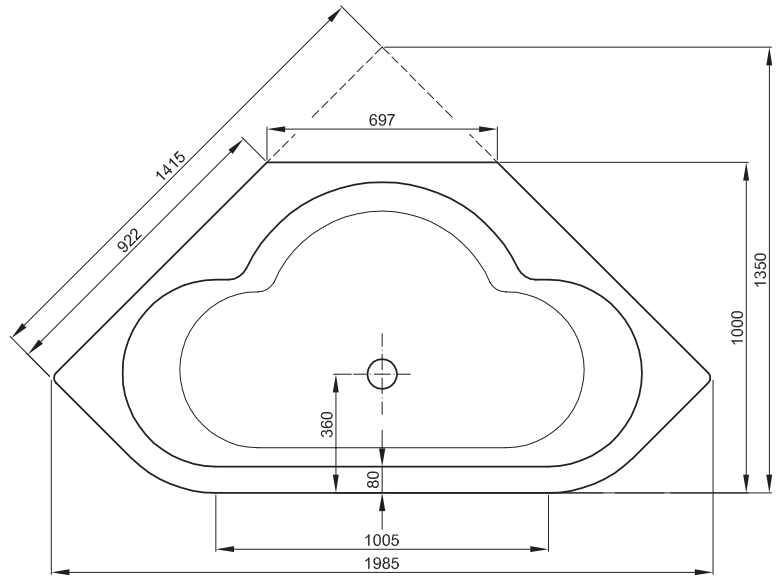

BETTESKYLINE

Abmessung

141,5 x 141,5 x 42 cm

Nutzhalt

185 Liter