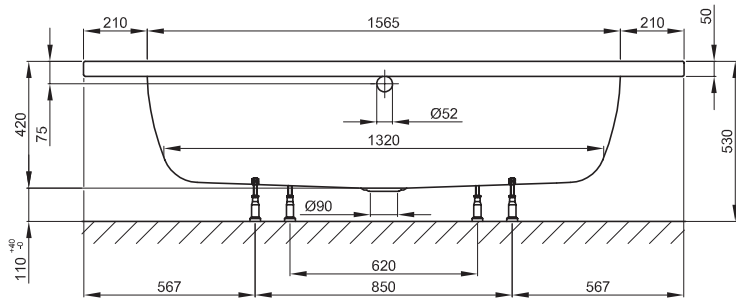

BETTESKYLINE

Abmessung

141,5 x 141,5 x 42 cm

Nutzhalt

185 Liter