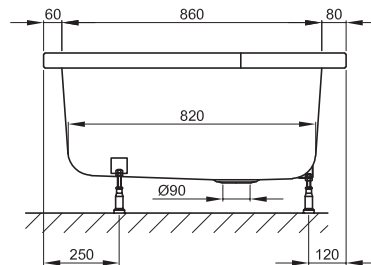

BETTESKYLINE

Abmessung

141,5 x 141,5 x 42 cm

Nutzhalt

185 Liter