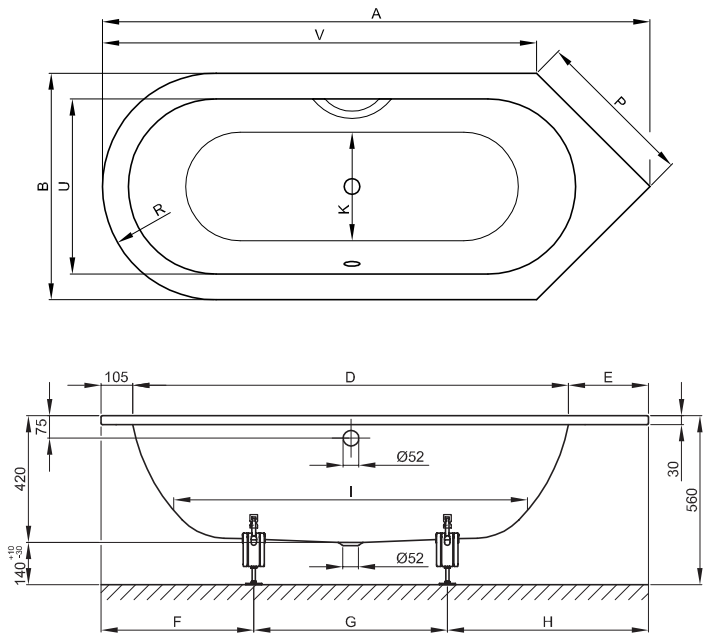

**BETTESTARLET III**

Zeichnung: 181 x 75 cm

Abmessung	A	B	D	E	F	G	H	I	K	P	R	U	Nutzinhalt
181 x 75 x 42 cm	1810	750	1440	265	520	610	680	1170	485	530	1485	540	116 Liter
192 x 80 x 42 cm	1920	800	1540	275	530	690	700	1270	535	565	1520	590	139 Liter
203 x 85 x 42 cm	2030	850	1640	285	562	726	742	1370	585	600	1605	640	164 Liter

Alle Angaben in mm